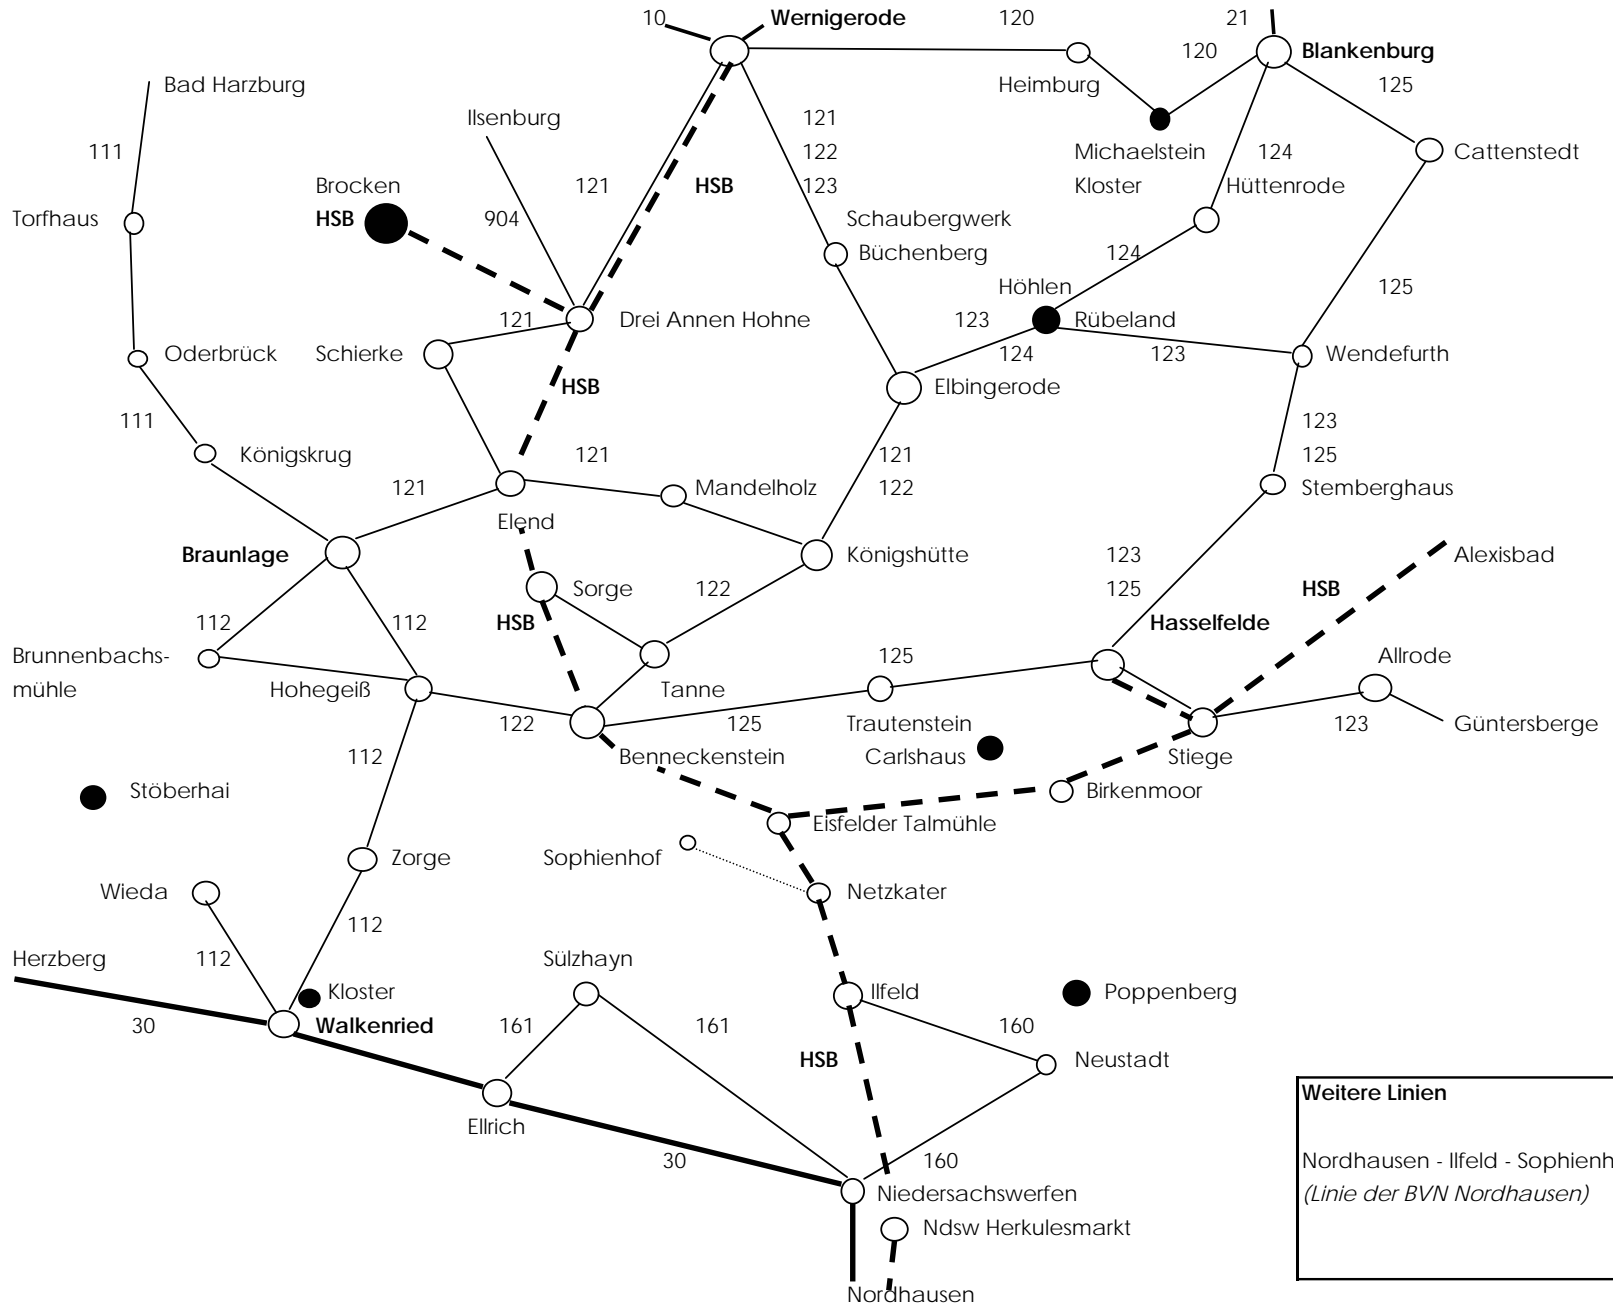

**Liniennetz Bus
Zentralharz**