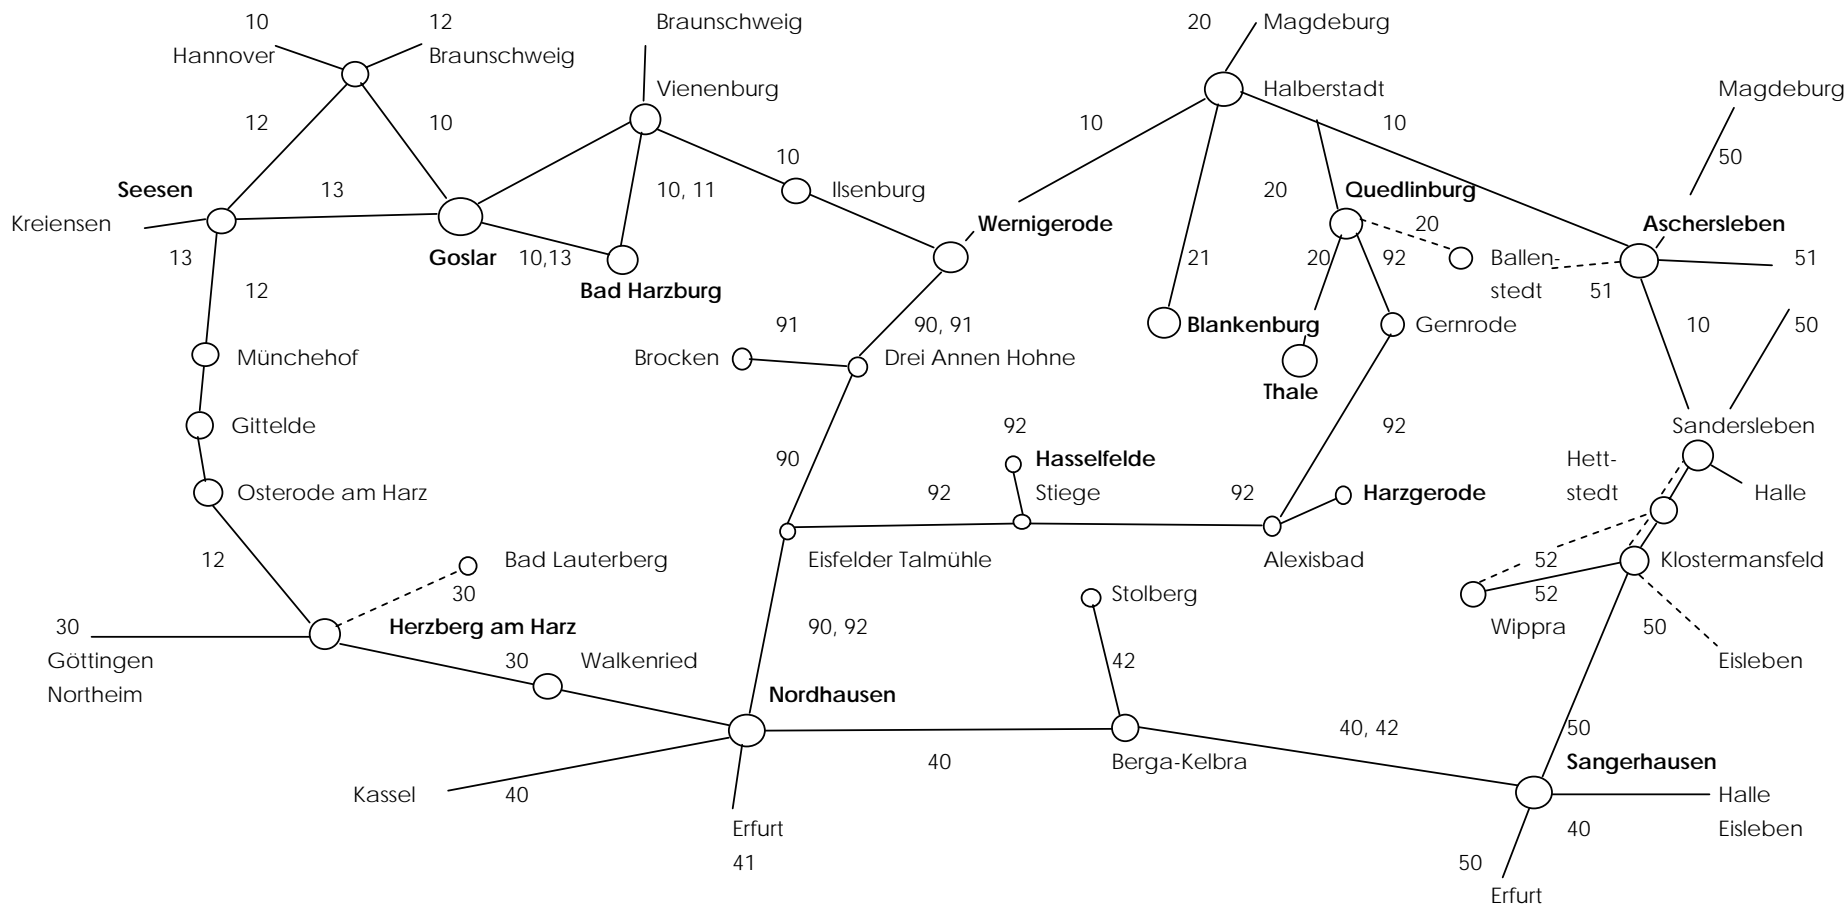

Liniennetz Schiene

Fernziele

Berlin	über Braunschweig 11, 12	über Magdeburg 20, 50	über Dessau 51	Hildesheim	10
Braunschweig	11, 12			Kassel	30, 40
Bremen	10			Leipzig	10, 40, 42
Dortmund	10			Magdeburg	20, 21, 50
Erfurt	41, 50			Wolfsburg	11, 12
Frankfurt am Main	30				
Göttingen	13, 30				
Halle (Saale)	10, 40				
Hamburg	10				
Hannover	10, 13, 30