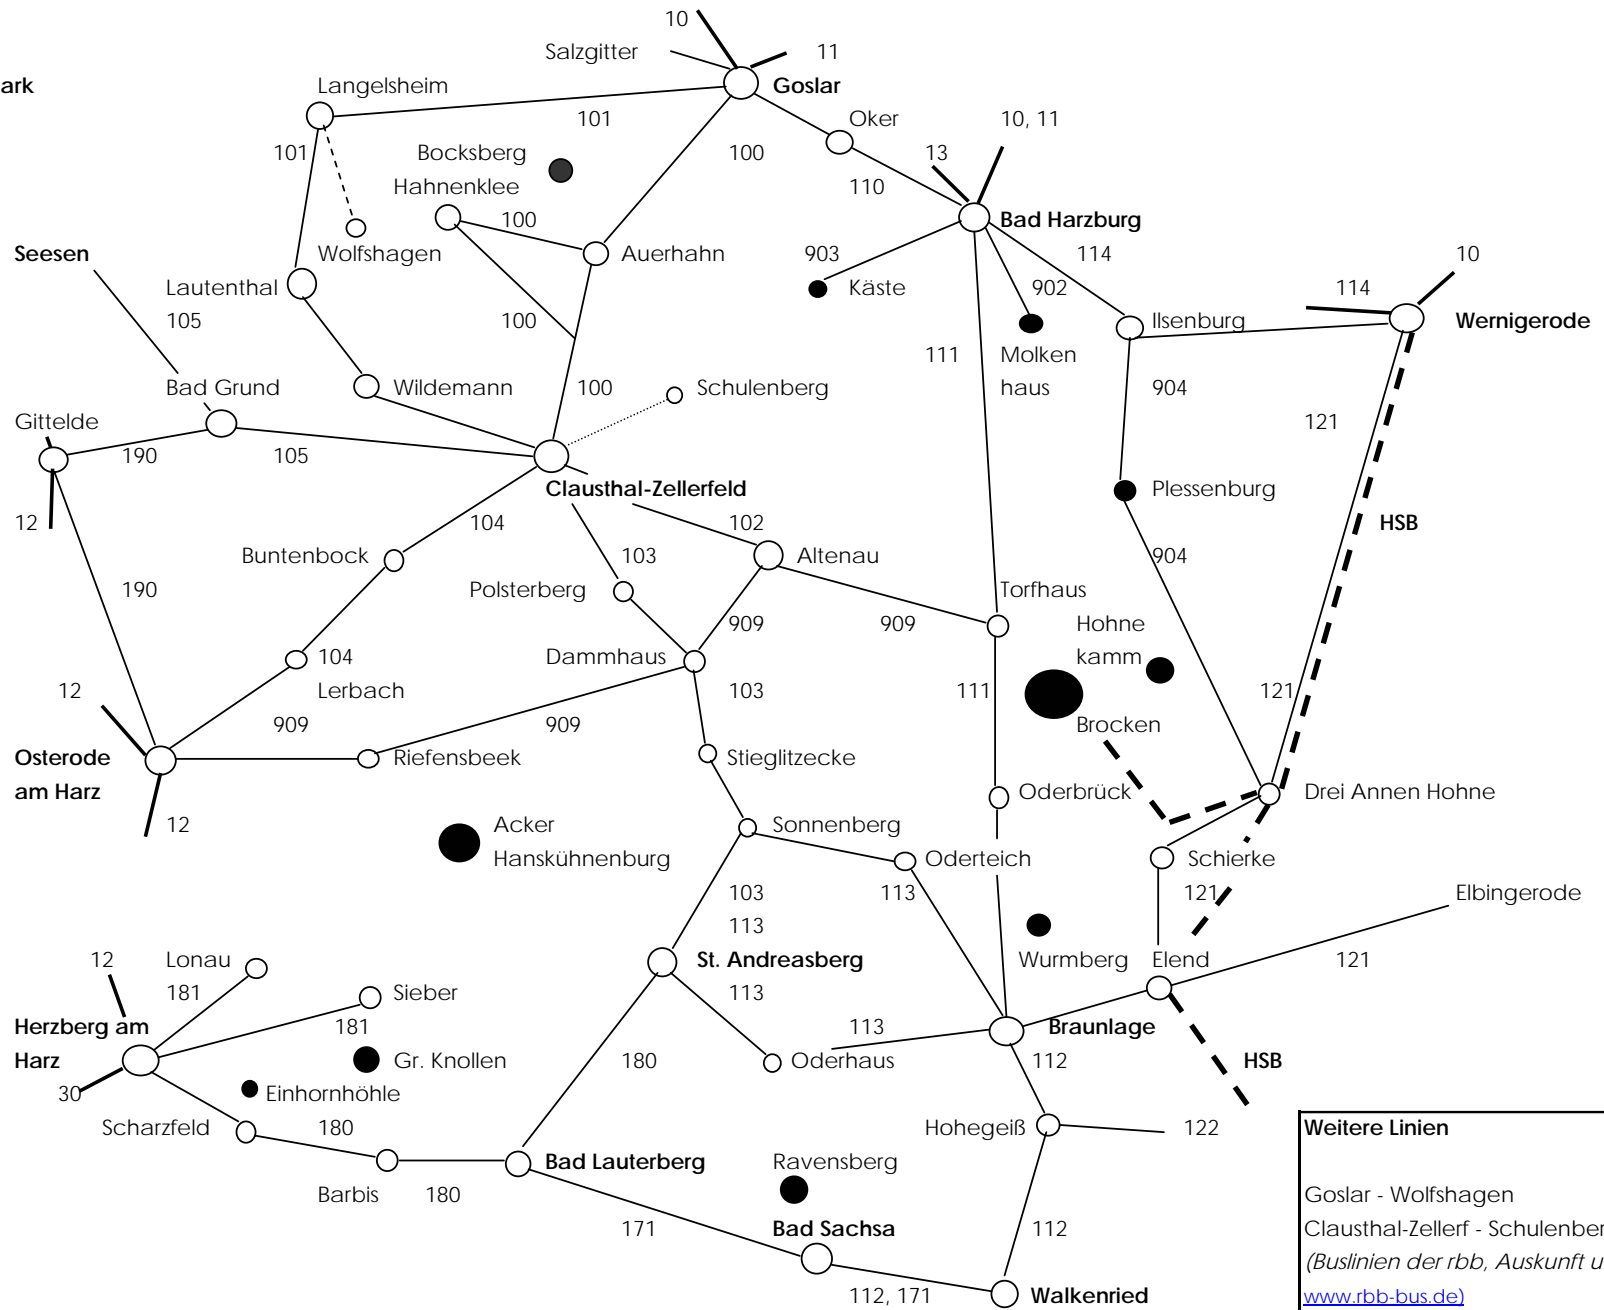

**Liniennetz Bus
Westharz und Nationalpark**