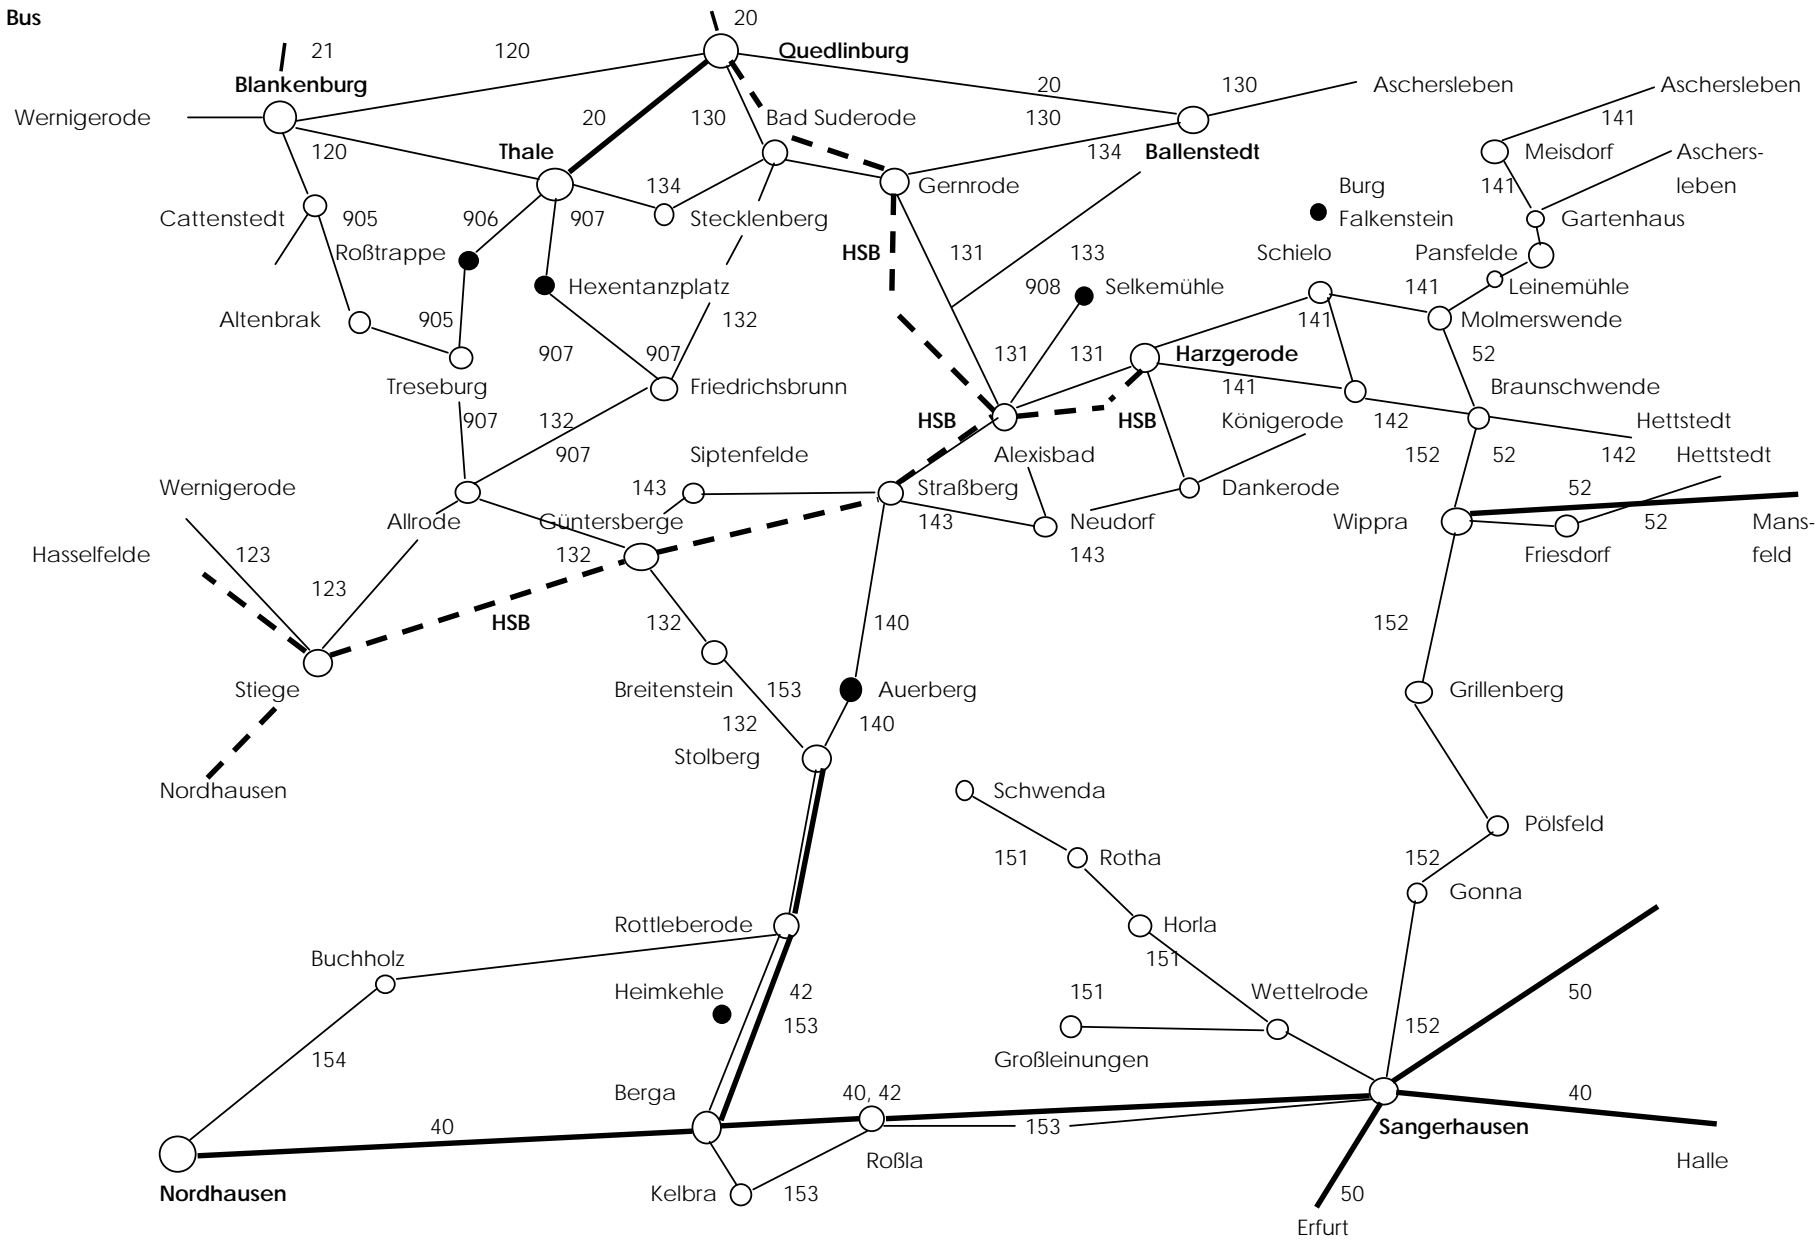

**Liniennetz Bus
Osttharz**

Verkehrstage	A	tgl	tgl	tgl	tgl	tgl	tgl	tgl	tgl	tgl	tgl	tgl	tgl	tgl	tgl	tgl	tgl	tgl	tgl	tgl	tgl	tgl
ICE Hamburg Hbf		4 57		6 19	7 24		8 03	9 24		10 01	11 24		12 01	13 24		14 01	15 24		16 03	17 24	18 03	19 24
Hannover Hbf		6 23		7 38	8 38		9 23	10 38		11 21	12 38		13 21	14 38		15 21	16 38		17 23	18 38	19 23	20 38
RE Bremen Hbf		5 18		6 18	7 18		8 18	9 18		10 18	11 18		12 18	13 18		14 18	15 18		16 18	17 18	18 18	19 18
Hannover Hbf		6 38		7 38	8 38		9 38	10 38		11 38	12 38		13 38	14 38		15 38	16 38		17 38	18 38	19 38	20 38
ICE Dortmund Hbf					6 48		7 48	8 48		9 48	10 48		11 48	12 48		13 48	14 48		15 48	16 48	17 48	18 48
Hannover Hbf					8 28		9 28	10 28		11 28	12 28		13 28	14 28		15 28	16 28		17 28	18 28	19 28	20 28
Hannover Hbf		6 51		7 47	8 55		9 47	10 55		11 47	12 55		13 47	14 49		15 47	16 55		17 47	18 55	19 47	20 45
Hildesheim Hbf		7 21		8 14	9 21		10 14	11 21		12 14	13 21		14 14	15 21		16 14	17 21		18 14	19 21	20 14	21 09
Salzgitter-Ringelheim		7 44		8 43	9 44		10 43	11 44		12 43	13 44		14 43	15 44		16 43	17 44		18 43	19 44	20 43	21 31
Goslar		7 55		8 57	9 55		10 57	11 55		12 57	13 55		14 57	15 55		16 57	17 55		18 57	19 55	20 57	21 42
Goslar	6 11	7 59	<i>W8 28</i>	8 58	9 59		10 58	11 59		12 58	13 59	<i>14 28</i>	14 58	15 59		16 58	17 59	<i>18 28</i>	18 58	19 59	20 58	21 47
Oker	|	|	<i>W8 33</i>	9 03	|		11 03	|		13 03	|	<i>14 33</i>	15 03	|		17 03	|	<i>18 33</i>	19 03	|	21 03	21 57
Bad Harzburg	(	8 09	<i>W8 40</i>	9 11	10 09		11 11	12 09		13 11	14 09	<i>14 40</i>	15 11	16 09		17 11	18 09	<i>18 40</i>	19 11	20 09	21 11	22 04
Bad Harzburg	)	8 15	<i>8 51</i>	o	10 15	<i>10 51</i>	o	12 15	<i>12 51</i>	o	14 15	<i>14 51</i>	o	16 15	<i>16 51</i>	o	18 15	<i>18 51</i>	o	20 15	o	)
Vienenburg	6 22	8 23	<i>8 59</i>		10 23	<i>10 59</i>		12 23	<i>12 59</i>		14 23	<i>14 59</i>		16 23	<i>16 59</i>		18 23	<i>18 59</i>		20 23	o	21 56
RB Braunschweig Hbf				<i>8 26</i>			<i>10 26</i>			<i>12 26</i>			<i>14 26</i>			<i>16 26</i>			<i>18 26</i>			
Vienenburg				<i>9 01</i>			<i>11 01</i>			<i>13 01</i>			<i>15 01</i>			<i>17 01</i>			<i>19 01</i>			
Vienenburg	6 23	8 24	9 07		10 24	11 07		12 24	13 07		14 24	15 07		16 24	17 07		18 24	19 07		20 24		21 57
Ilseburg	6 33	8 35	9 25		10 35	11 25		12 35	13 25		14 35	15 25		16 35	17 25		18 35	19 25		20 38		22 08
Wernigerode	6 43	8 42	9 36		10 42	11 36		12 42	13 36		14 42	15 36		16 42	17 36		18 42	19 36		20 42		22 12
Halberstadt	6 56	8 54	9 53		10 54	11 53		12 54	13 53		14 54	15 53		16 54	17 53		18 54	19 53		20 57		22 28
HEX Halberstadt	7 03	9 03	<i>10 03</i>		<i>A11 03</i>	<i>12 03</i>		<i>A13 03</i>	<i>14 03</i>		<i>A15 05</i>	<i>16 03</i>		<i>17 03</i>	<i>18 03</i>		<i>19 03</i>	<i>A20 05</i>		<i>21 03</i>		<i>22 34</i>
Blankenburg	7 26	9 26	<i>10 26</i>		<i>A11 26</i>	<i>12 26</i>		<i>A13 26</i>	<i>14 26</i>		<i>A15 27</i>	<i>16 26</i>		<i>17 26</i>	<i>18 26</i>		<i>19 26</i>	<i>A20 27</i>		<i>21 26</i>		<i>22 57</i>
HEX Halberstadt	7 06	9 06	<i>10 06</i>		<i>11 06</i>	<i>12 06</i>		<i>13 06</i>	<i>14 06</i>		<i>15 06</i>	<i>16 06</i>		<i>17 06</i>	<i>18 06</i>		<i>19 06</i>	<i>20 06</i>		<i>21 06</i>		<i>22 34</i>
Quedlinburg	7 23	9 23	<i>10 23</i>		<i>11 23</i>	<i>12 23</i>		<i>13 23</i>	<i>14 23</i>		<i>15 23</i>	<i>16 23</i>		<i>17 23</i>	<i>18 23</i>		<i>19 23</i>	<i>20 23</i>		<i>21 23</i>		<i>22 49</i>
Thale	7 42	9 42	<i>10 42</i>		<i>11 42</i>	<i>12 42</i>		<i>13 42</i>	<i>14 42</i>		<i>15 42</i>	<i>16 42</i>		<i>17 42</i>	<i>18 42</i>		<i>19 42</i>	<i>20 42</i>		<i>21 42</i>		<i>23 03</i>
Halberstadt	6 58	8 58	10 01		10 58	12 01		12 58	14 01		14 58	16 01		16 58	18 01		18 58	20 01		21 05		22 29
Wegeleben	|	|	10 07		|	12 07		|	14 07		|	16 07		|	18 07		|	20 07		|		|

Weitere Züge nach Halle um A 5.43 ab Wernigerode und um 7.07 ab Vienenburg (A von Goslar). Siehe hierzu auch die Tabelle "Rund um den Harz" auf Seite 83