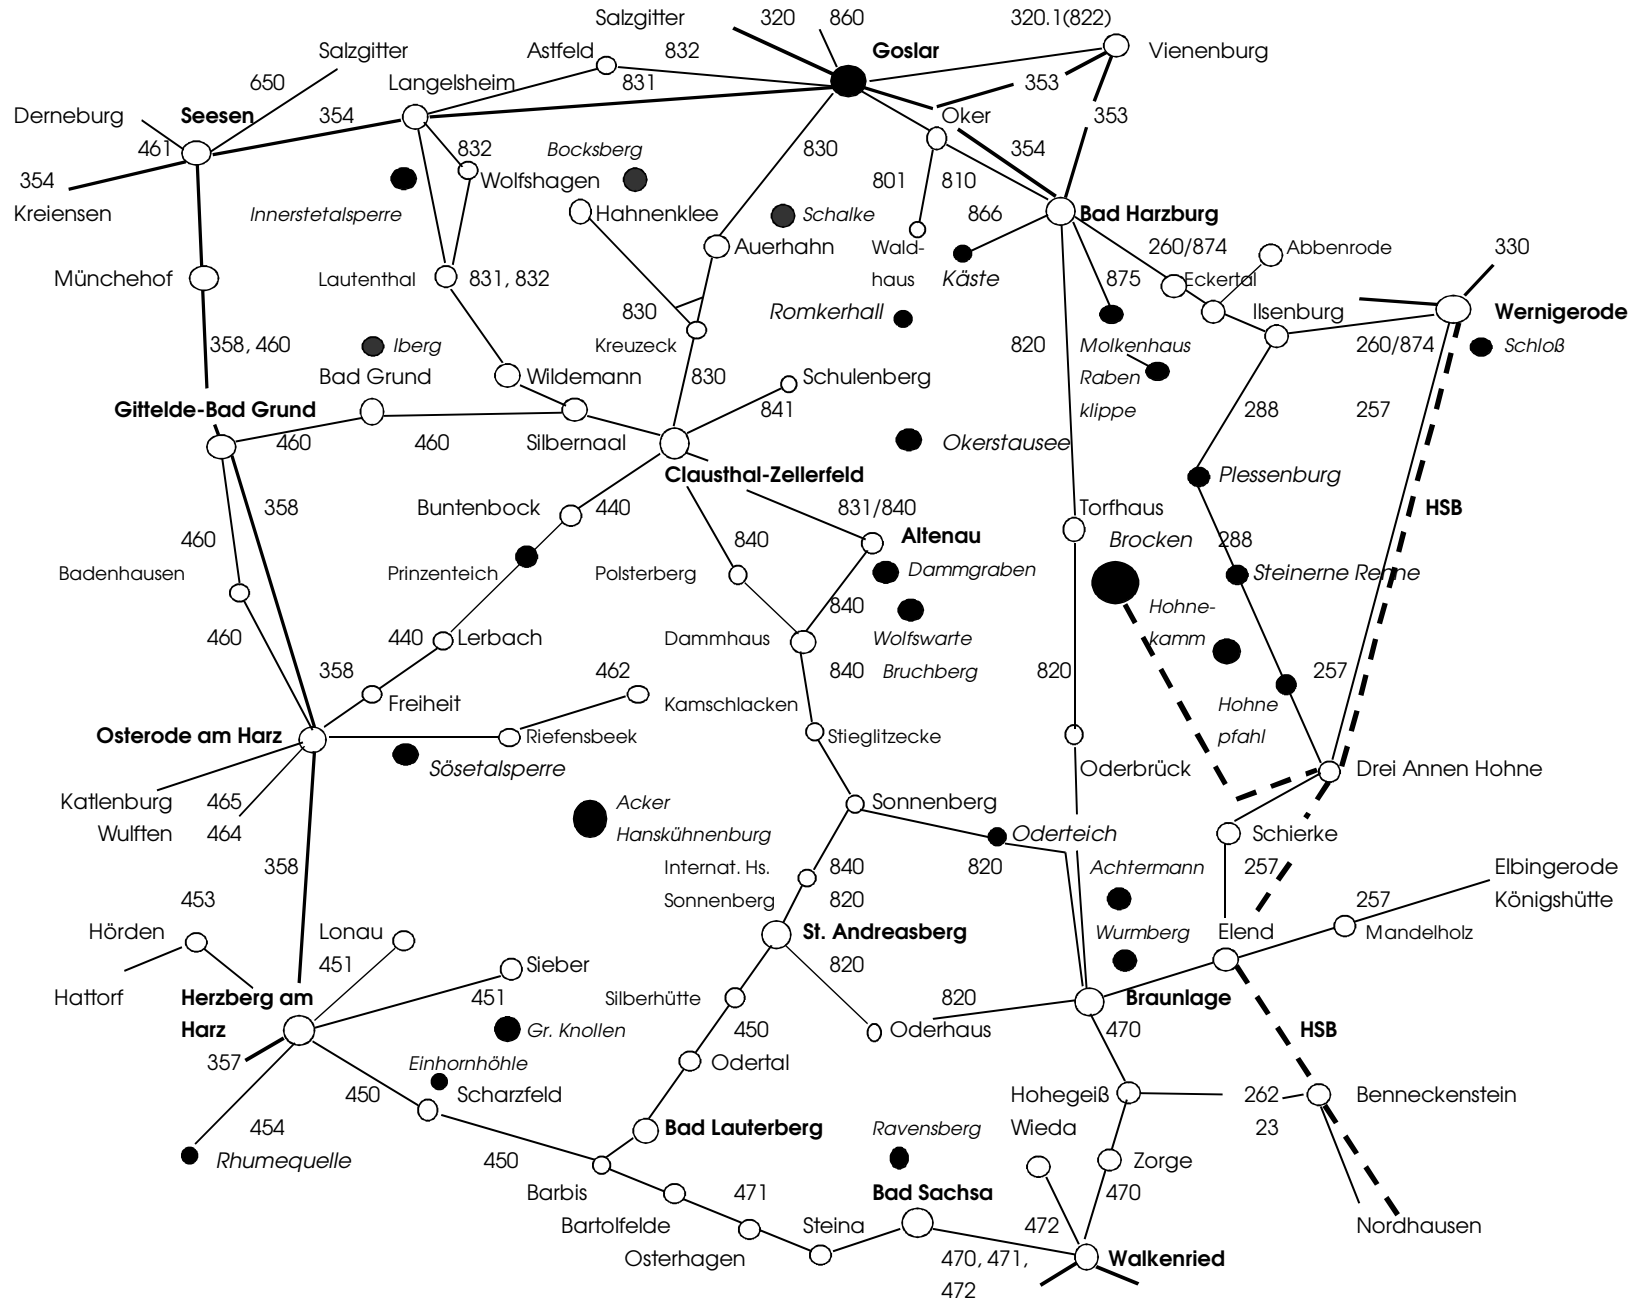

**Liniennetz Bus
Oberharz und Nationalpark**

Mehr über den Harz erfahren? Der Harzer Tourismus-Verband (HTV) mit Sitz in Goslar berät Sie gern. Im Internet unter www.harzinfo.de, telefonisch unter (05321) 34040. Anschrift: Marktstraße 45, 38640 Goslar. Email an: info@harzinfo.de.