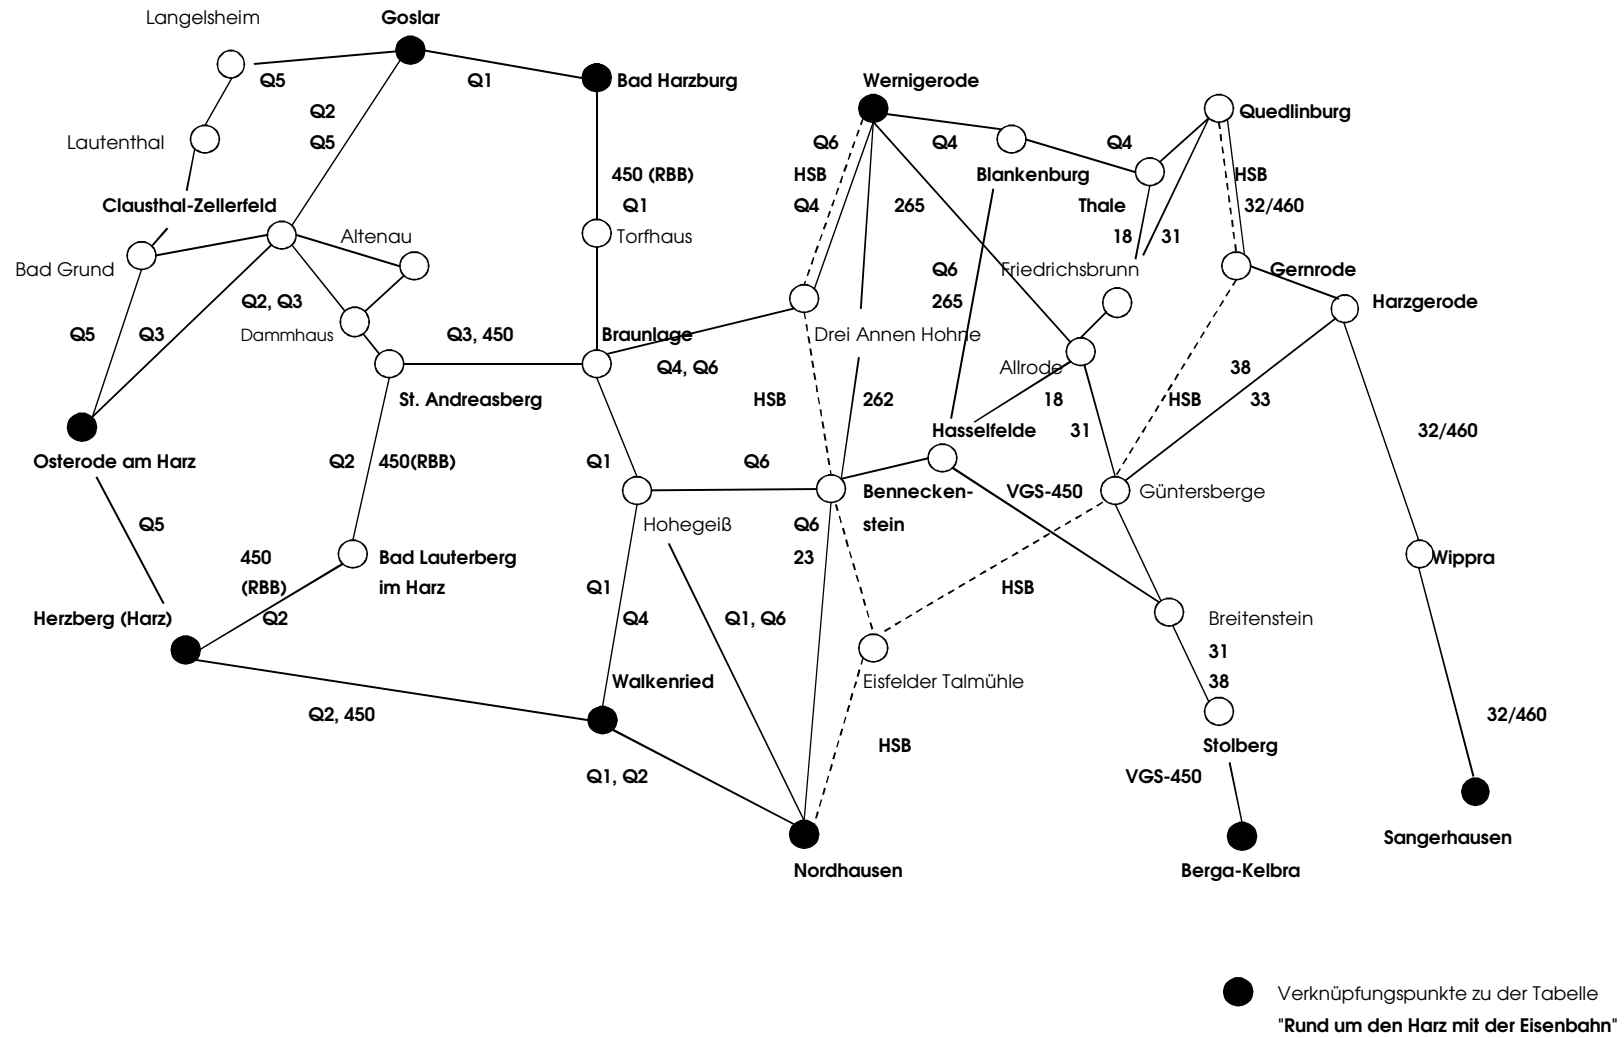

Übersicht zu den Harz-Querverbindungen

Die aufgeführten Fahrplan-Nummern enthalten jeweils ausreichende Hinweise auf weiterführende Anschlüsse für eine Harzüberquerung.
Zu den Querverbindungen Q1 bis Q6 finden Sie weiterführende Hinweise auf der folgenden Seite!

Zusammenstellung der Harz-Querverbindungen

Die Verbindung...	können Sie über die folgenden Linien zusammenstellen:		Seite im Fahrplanbuch	Umsteigepunkt	
	Linie				
Q1 Goslar - Bad Harzburg - Braunlage - Nordhausen	810	Goslar - Oker - Bad Harzburg		Bad Harzburg Bahnhofsplatz oder Berliner Platz	
	820	Bad Harzburg - Torfhaus - Braunlage		Braunlage Busbahnhof	
	470	Braunlage - Hohegeiß - Walkenried		Walkenried Bahnhof	
	357	Walkenried - Nordhausen oder			
	470	Braunlage - Hohegeiß		Hohegeiß Hindenburgstraße	
	23	Hohegeiß - Ilfeld - Nordhausen			
Q2 Goslar - Clausthal-Zeller- feld - Sankt Andreasberg- Herzberg - Nordhausen	830	Goslar - Clausthal-Zellerfeld		Clausthal-Zellerfeld ZOB	Es gibt durchgehende Fahrten Goslar
	840	Clausthal-Zellerfeld - Sankt Andreasberg		Sankt Andreasberg Am Glockenberg	Sankt Andreasberg
	450	Sankt Andreasberg - Herzberg am Harz		Barbis Am Roßholz oder Herzberg Bahnhof	
	357	Herzberg am Harz - Nordhausen			
Q3 Osterode am Harz - Clausthal-Zellerfeld - Sankt Andreasberg - Braunlage	440	Osterode am Harz - Clausthal-Zellerfeld	oder	Clausthal-Zellerfeld ZOB	
	460	Osterode am Harz - Bad Grund - Clausthal-Zellerfeld			
	840	Clausthal-Zellerfeld - Sonnenberg - Sankt Andreasberg		Sonnenberg oder Sankt Andreasberg Am Glockenberg	
	820	Sankt Andreasberg - Sonnenberg - Braunlage			
Q4 Walkenried - Braunlage- Wernigerode - Blanken- burg - Quedlinburg	470	Walkenried - Braunlage		Braunlage Busbahnhof	
	257	Braunlage - Wernigerode		Wernigerode ZOB	
	21	Wernigerode - Blankenburg - Quedlinburg			
	253	Wernigerode - Blankenburg - Thale			
Q5 Goslar - Clausthal-Zeller- feld/Abzw Wildemann - Osterode am Harz - Herzberg am Harz	830	Goslar - Clausthal-Zellerfeld		Clausthal-Zellerfeld ZOB	
	831	Goslar - Wildemann - Clausthal-Zellerfeld		Abzw Wildemann/Abzw Bad Grund oder Clausthal-Zellerfeld ZOB	
	440	Clausthal-Zellerfeld - Osterode am Harz	oder		
	460	Clausthal-Zellerfeld - Bad Grund - Osterode am Harz		Osterode Mitte	
	358	Osterode am Harz - Herzberg am Harz			
Q6 Nordhausen - Bennecken- stein - Hasselfelde - Wernigerode / Blanken- burg bzw. - Hohegeiß - Braunlage - Wernigerode	23	Nordhausen - Benneckenstein - Hohegeiß		Benneckenstein Haus des Gastes oder Hohegeiß Hindenburgstraße	
	262	Benneckenstein - Elbingerode - Wernigerode			
	261	Benneckenstein - Hasselfelde - Blankenburg		Hasselfelde ZOB	
	265	Hasselfelde - Rübeland - Elbingerode - Wernigerode			
	470	Hohegeiß - Braunlage		Braunlage Busbahnhof	
	257	Braunlage - Wernigerode