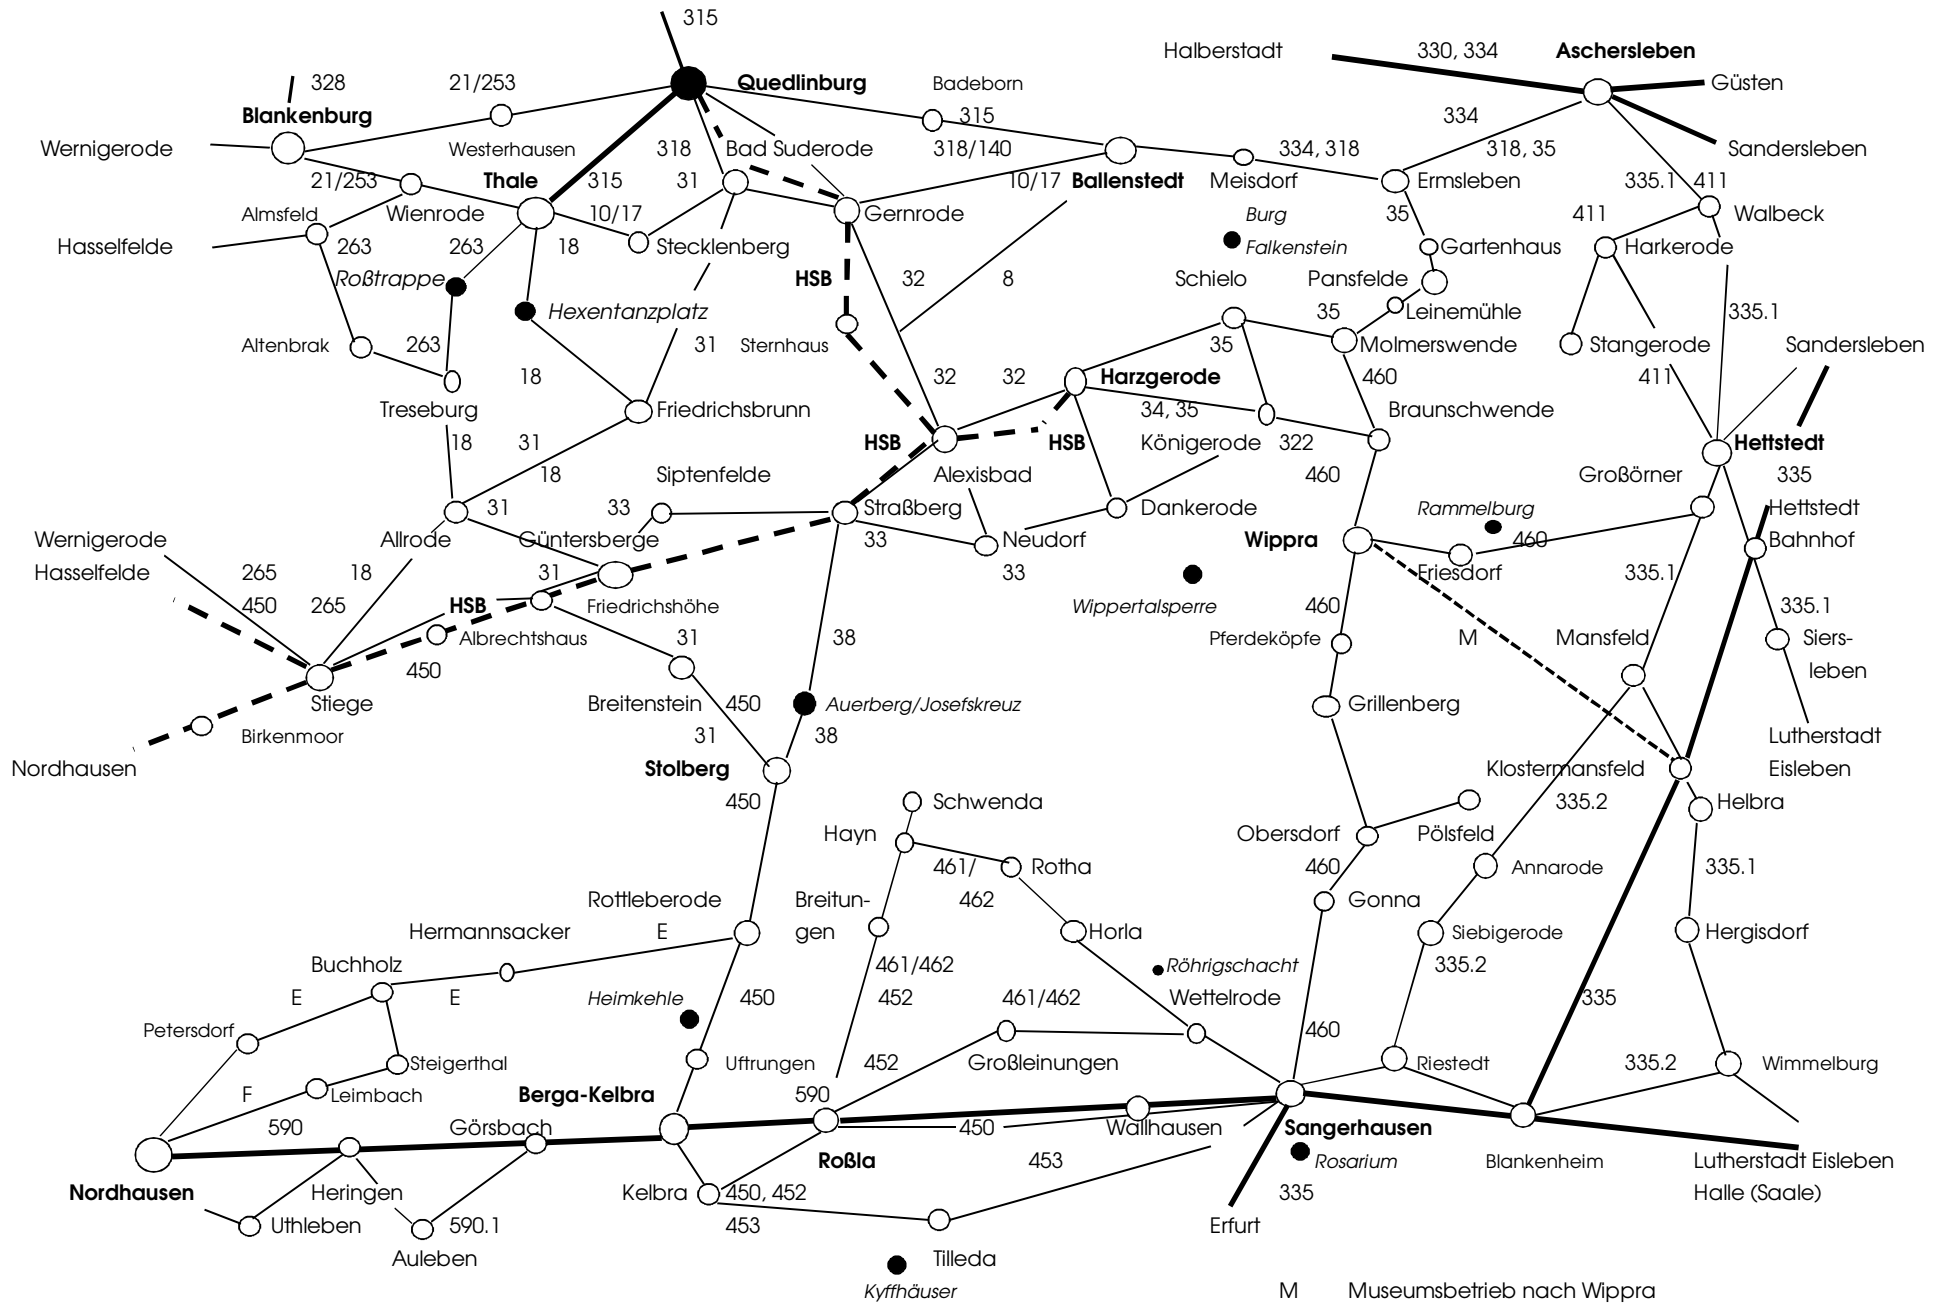

Mehr über den Harz erfahren? Der Harzer Tourismus-Verband (HTV) mit Sitz in Goslar berät Sie gern. Im Internet unter www.harzinfo.de, telefonisch unter (05321) 34040. Anschrift: Marktstraße 45, 38640 Goslar. Email an: info@harzinfo.de.

RE10 Hannover - Hildesheim - Bad Harzburg