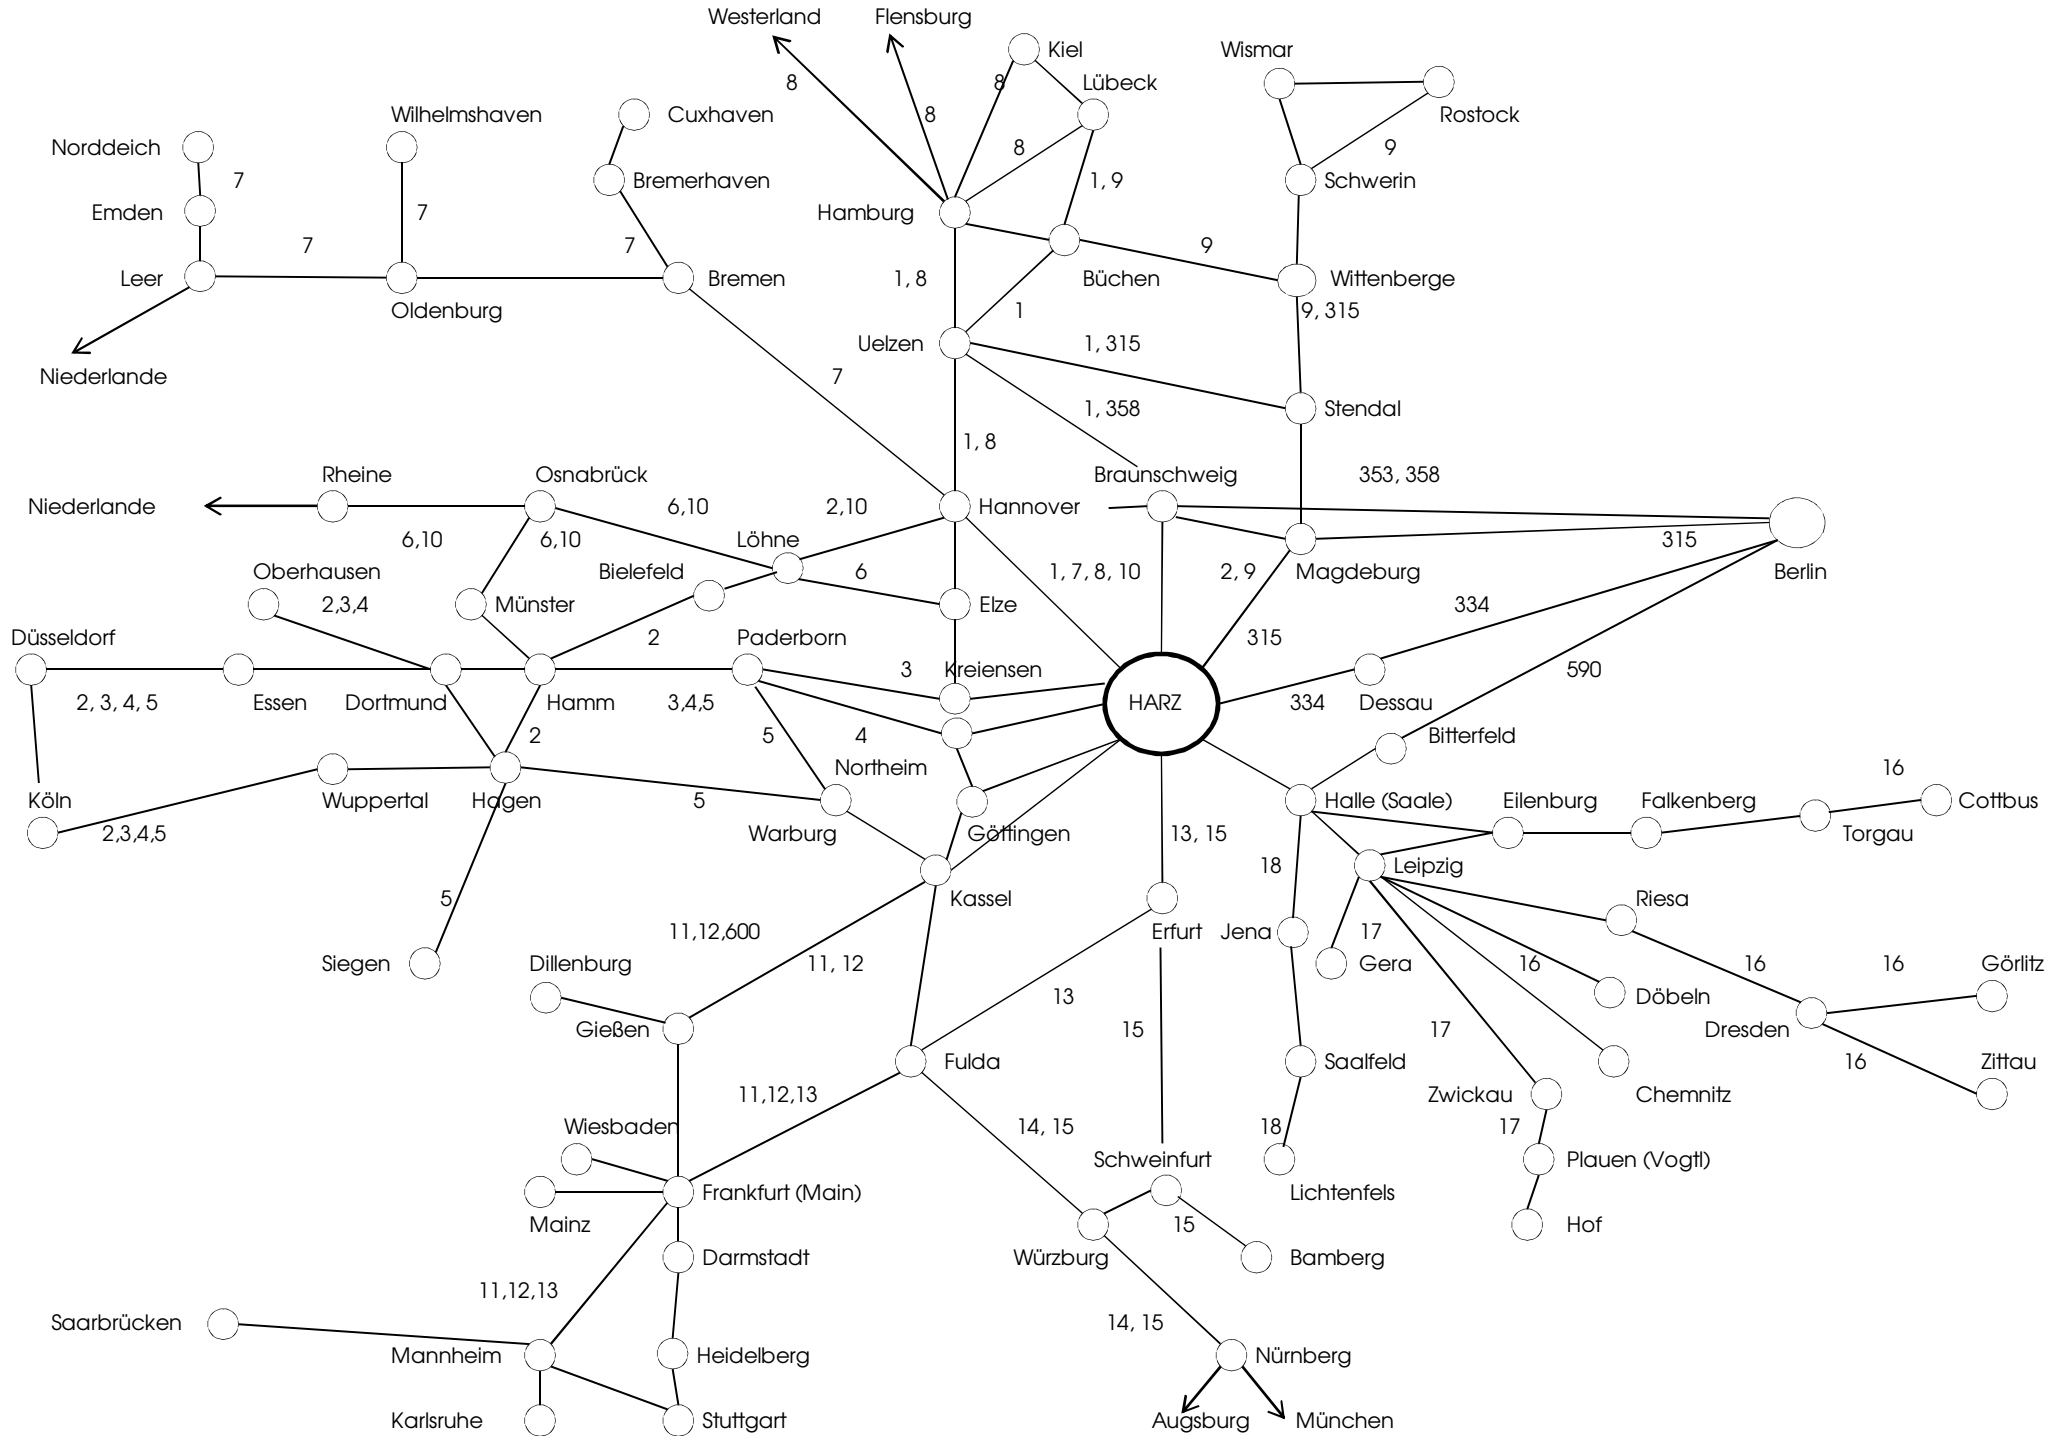

Übersichtskarte für die Fernverkehrsverbindungen

Verkehrstage	RB42 Braunschweig - Bad Harzburg				RB43 Braunschweig - Goslar				RB42 und RB43 bis Vienenburg vereinigt															
	A	A	Sa	tgl	tgl	tgl	tgl	tgl	tgl	tgl	tgl	tgl	tgl	tgl	tgl	tgl	tgl	tgl	tgl	tgl	tgl	tgl		
ICE Berlin Hbf		4 32		C531	6 31	7 34	8 31	9 34	t1035	11 34	12 31	13 34	14 31	15 34	16 31	Sa1734	18 31	d1935						
Braunschweig Hbf		5 56		C658	7 56	8 56	9 56	10 56	11 56	12 56	13 56	14 56	15 56	16 56	17 56	Sa1756	19 56	B2056						
IC Hannover Hbf		5 31		W636	7 36	W836	9 36	10 36	11 36	12 36	13 35	14 36	15 36	B1636	17 36	B1836	19 36	y2036	B2136					
Braunschweig Hbf		6 05		W709	8 08	W909	10 08	11 09	12 08	13 09	14 08	15 09	16 08	B1709	18 08	B1909	20 08	y2109	B2210					
Braunschweig Hbf	5 24	6 24	6 24	7 24	8 24	9 24	10 24	11 24	12 24	13 24	14 24	15 24	16 24	17 24	18 24	19 24	20 24	21 24	22 24					
Wolfenbüttel	5 33	6 33	6 33	7 33	8 33	9 33	10 33	11 33	12 33	13 33	14 33	15 33	16 33	17 33	18 33	19 33	20 33	21 33	22 33					
BörBum	5 42	6 42	6 42	7 42	8 42	9 42	10 42	11 42	12 42	13 42	14 42	15 42	16 42	17 42	18 42	19 42	20 42	21 42	22 42					
Schladen	5 47	6 47	6 47	7 47	8 47	9 47	10 47	11 47	12 47	13 47	14 47	15 47	16 47	17 47	18 47	19 47	20 47	21 47	22 47					
Vienenburg	5 57	6 57	6 57	7 57	8 57	9 57	10 57	11 57	12 57	13 57	14 57	15 57	16 57	17 57	18 57	19 57	20 57	21 57	22 57					
Zug 330 Vienenburg	6 15	7 15	7 15	8 15	9 15	10 16	11 15	12 16	13 15	14 16	15 15	16 16	17 15	18 16	19 15	20 14	21 15	22 16	Sa2315					
Halberstadt	6 56	7 56	7 56	8 56	9 56	10 56	11 56	12 56	13 56	14 56	15 56	16 56	17 56	18 56	19 56	20 56	21 56	22 58	Sa2356					
Vienenburg	6 00	7 00	7 02	8 00	9 00	10 00	11 00	12 00	13 00	14 00	15 00	16 00	17 00	18 00	19 00	20 00	21 00	22 00	23 00					
Oker	6 07	7 07		8 07	9 07	10 07	11 07	12 07	13 07	14 07	15 07	16 07	17 07	18 07	19 07	20 07	21 07	22 07	23 07					
Goslar	6 12	7 12		8 12	9 12	10 12	11 12	12 12	13 12	14 12	15 12	16 12	17 12	18 12	19 12	20 12	21 12	22 12	23 12					
	RB	RB		RB	RB	RB	RB	RB	RB	RB	RB	RB	RB	RB	RB	RB	RB	RB	RB	RB				
Vienenburg	6 02	7 02		8 02	9 02	10 02	11 02	12 02	13 02	14 02	15 02	16 02	17 02	18 02	19 02	20 02	21 02	22 02	23 02					
Bad Harzburg	6 11	7 11	7 11	8 11	9 11	10 11	11 11	12 11	13 11	14 11	15 11	16 11	17 11	18 11	19 11	20 11	21 11	22 11	23 11					
Bus 820 Bad Harzburg Bf		7 25	7 25	8 25	9 20	10 20	11 20	12 20	W1320	14 20	15 20	16 20	17 20	x1825	x1925	x2025	21 35	A2225						
Braunlage Busbahnhof		7 58	7 58	8 58	9 58	10 58	11 58	12 58	W1358	14 58	15 58	16 58	17 58	18 58	19 58	20 58	21 58	A2258						

Hinweise

x Bus nach Braunlage an Sa und SoF jeweils 10 Minuten später

d1935 ICE Mo-Do ab Berlin Hbf (tief), Fr + So um 19 31 ab Berlin Hbf (obere Halle)

y2036 IC fährt Mo, Do, Fr und So