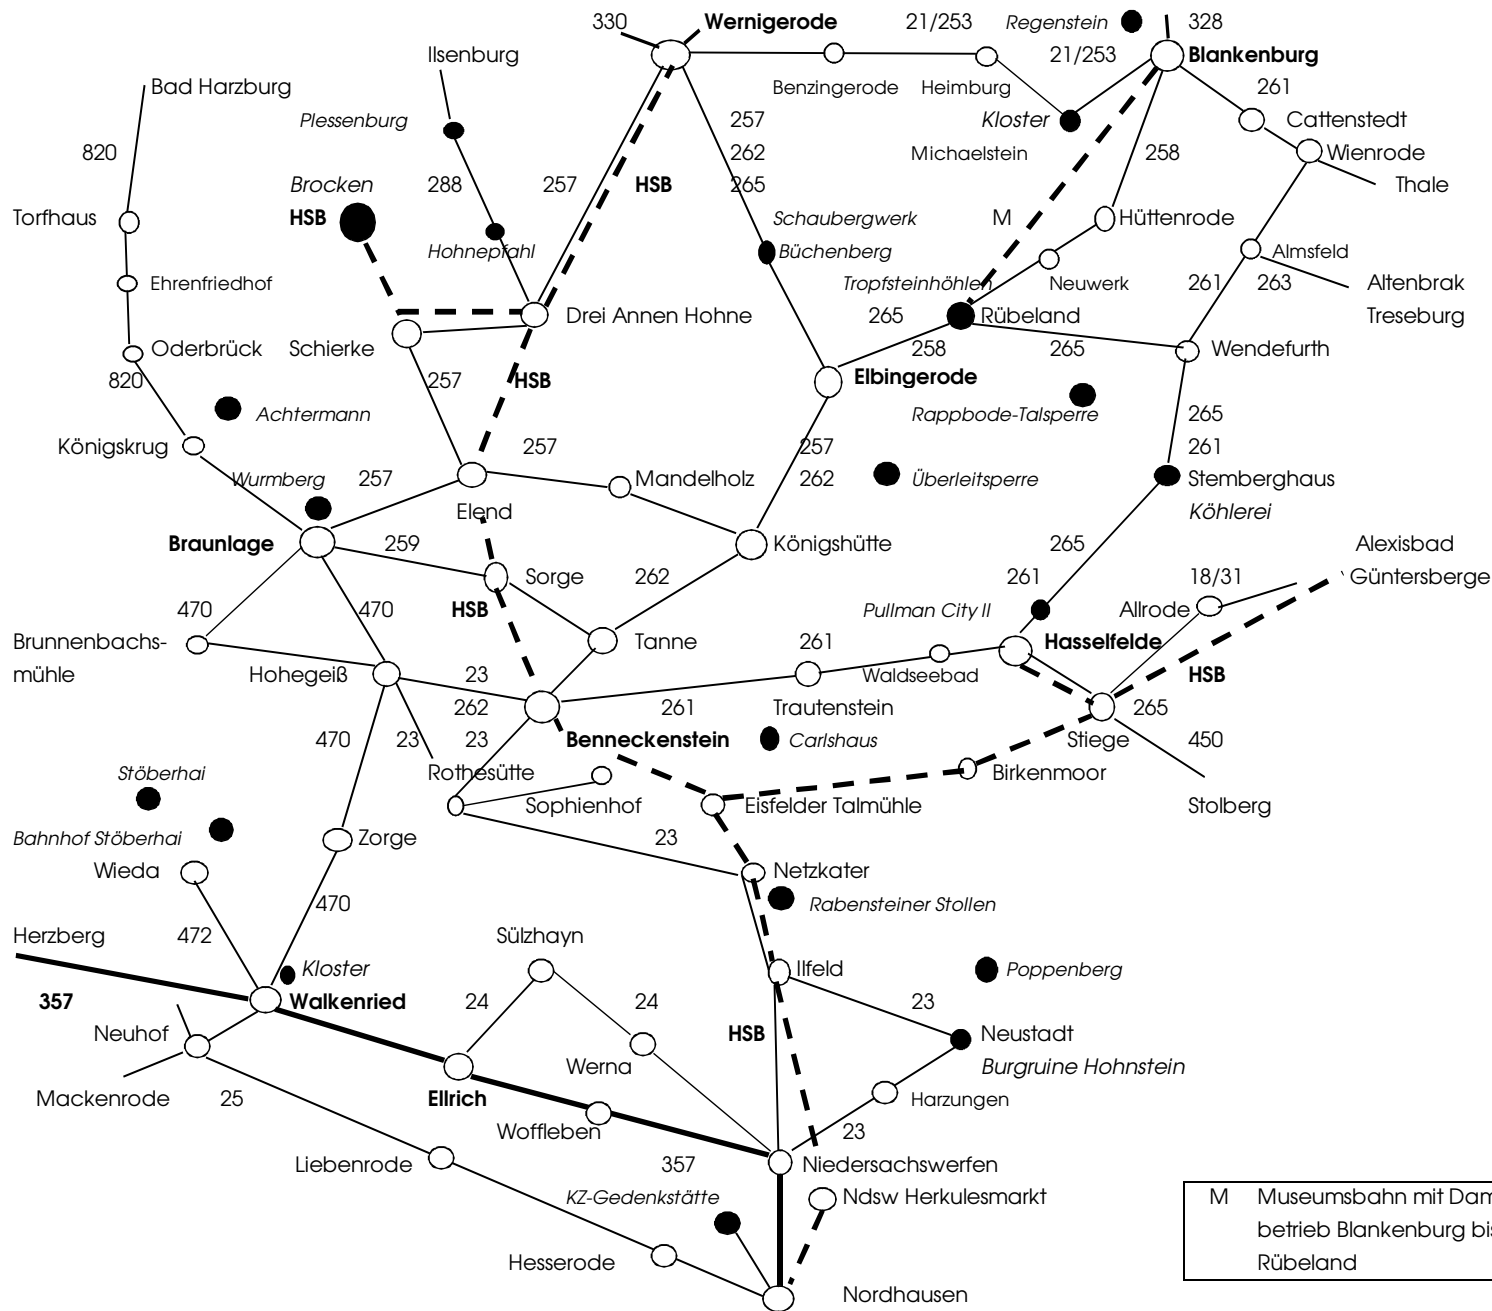

Mehr über den Harz erfahren? Der Harzer Tourismus-Verband (HTV) mit Sitz in Goslar berät Sie gern. Im Internet unter www.harzinfo.de, telefonisch unter (05321) 34040. Anschrift: Marktstraße 45, 38640 Goslar. Email an: info@harzinfo.de.