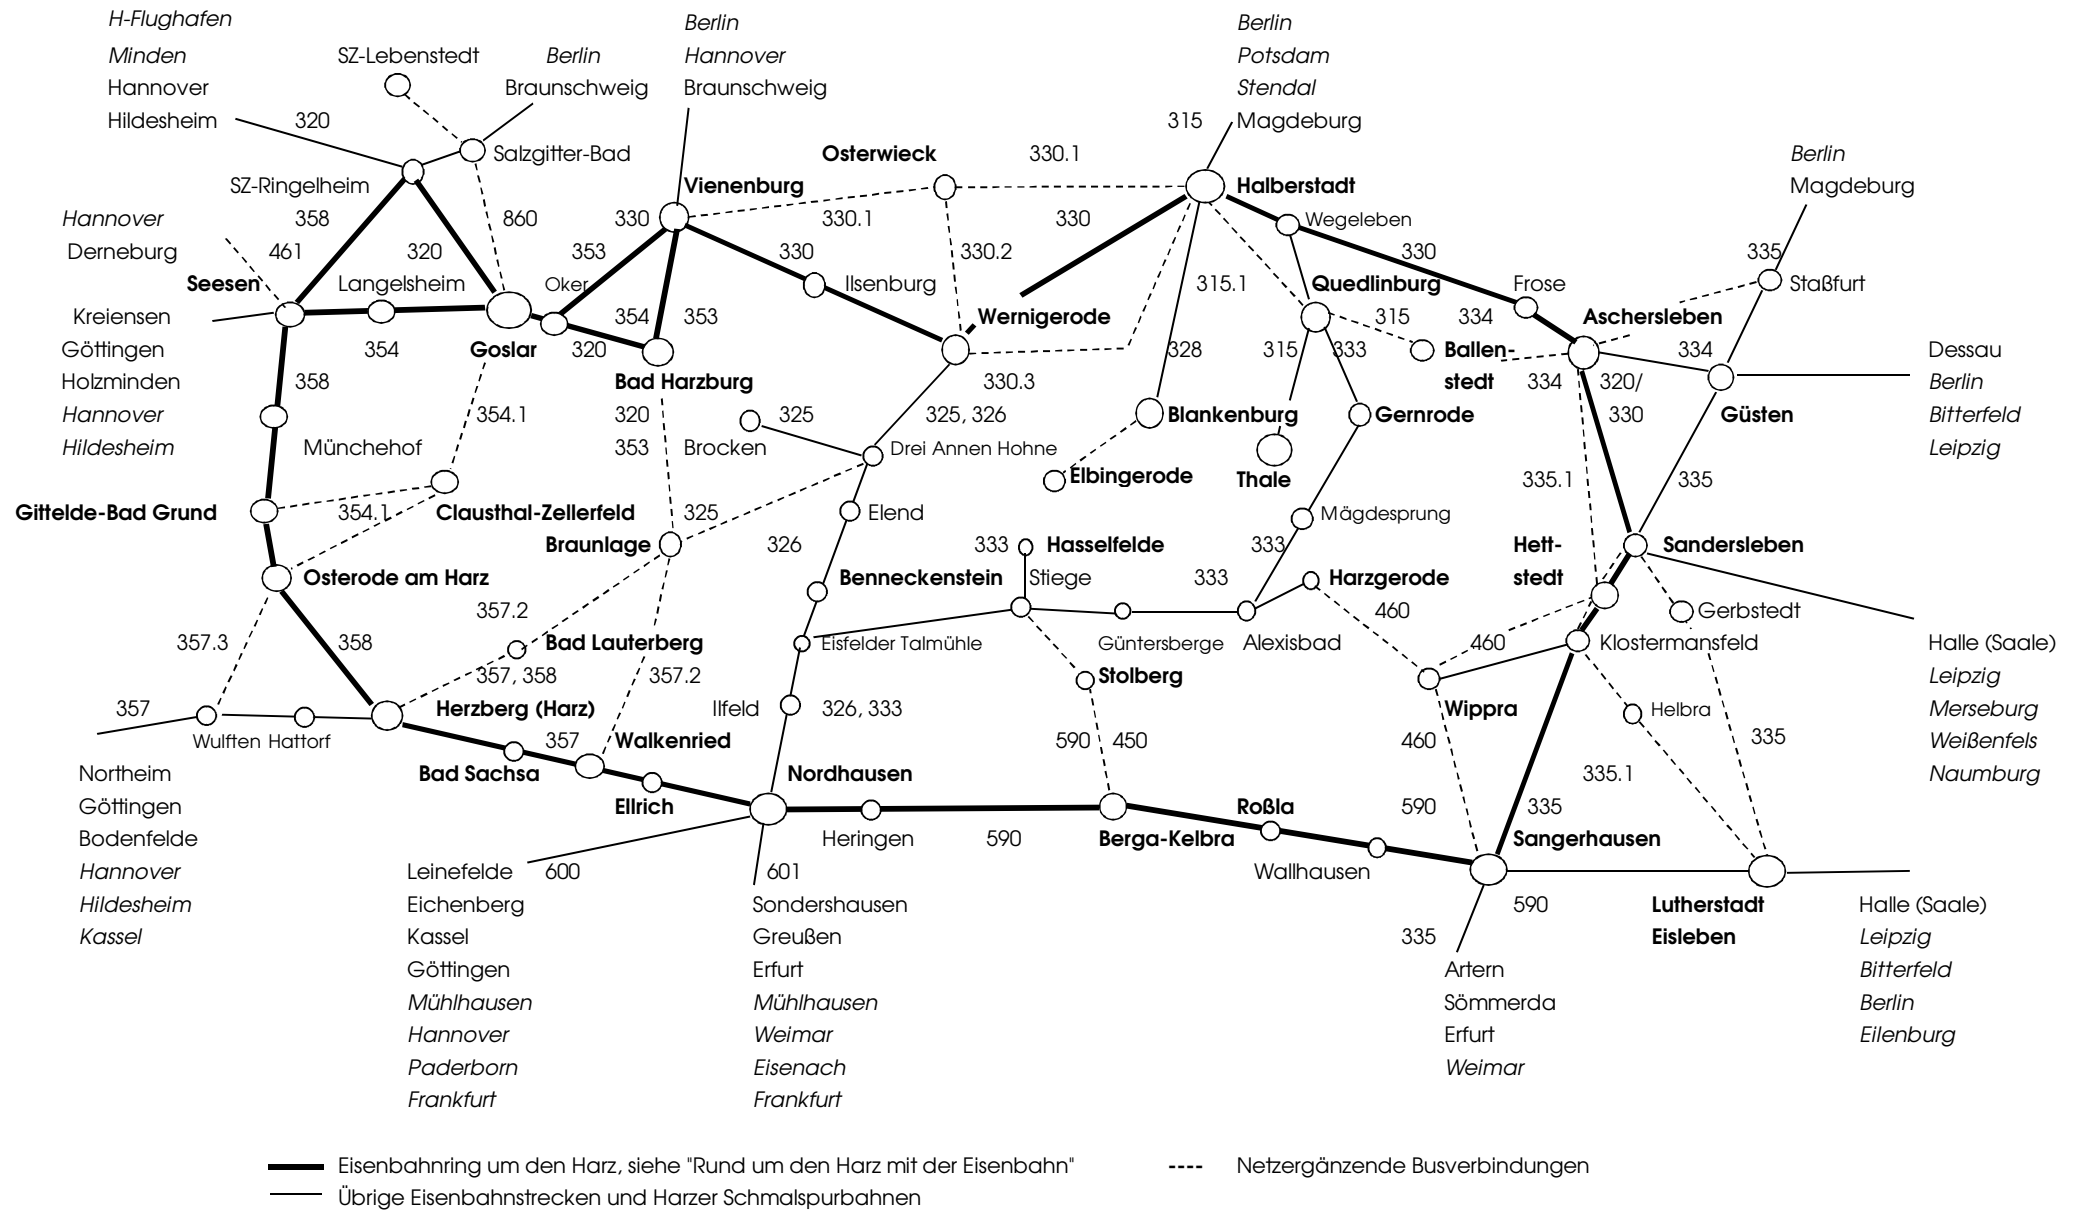

Liniennetz Schiene

Anerkennung von Schienenfahrtausweisen in Buslinien: In allen Linien in den Landkreisen Goslar und Osterode am Harz gelten Niedersachsen-Ticket und Wochenend-Ticket. In den Linien VGS-410 Aschersleben - Hettstedt - Lutherstadt Eisleben, VGS-420 Hettstedt - Lutherstadt Eisleben - beide in Tabelle 335.1 dargestellt -, VGS-450 Berga - Stolberg, 203 Halberstadt - Vienenburg (Tabelle 330.1) und 140/318 Quedlinburg- Aschersleben gelten Sachsen-Anhalt-Ticket, Sachsen-Ticket, Thüringen-Ticket und Wochenend-Ticket.