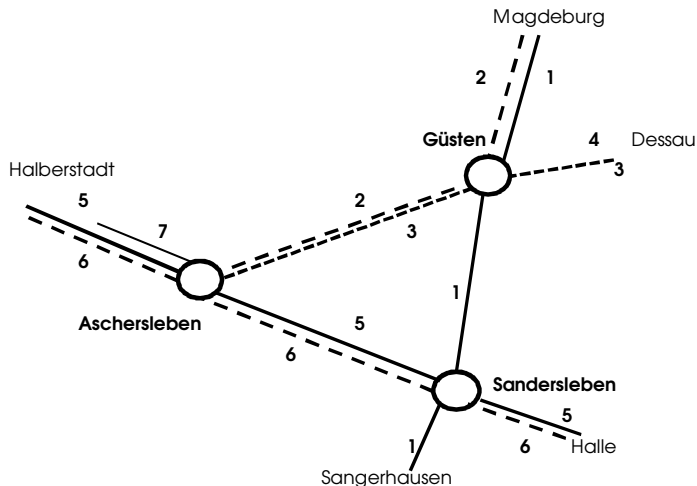

Verkehrstage	tgl	tgl	tgl	C
RE Berlin Ostbahnhof	18 59	20 29	22 29	
Berlin Hbf	19 11	20 41	22 41	
Berlin Zoologischer Garten	19 17	20 47	22 47	
Magdeburg Hbf	20 50	22 36	0 26	
Magdeburg Hbf	21 12	22 50	0 43	
Schönebeck (Elbe)	21 26	23 10	0 55	
Staßfurt	21 51	23 32	1 18	
Neundorf (Anh)	21 54	23 35	1 21	
Güsten	21 57	23 39	1 24	
	|	|	|	
Güsten	21 58	23 39	1 25	
Giersleben	22 02	23 43	1 29	
Schierstedt	22 06	23 47	1 33	
Aschersleben	22 10	23 51	1 37	
Zug 330 Aschersleben				
Halberstadt				
Wernigerode				
Güsten				
Sandersleben				
Zug 330 Wernigerode		22 42		
Halberstadt		23 01		
Aschersleben		23 29		
Aschersleben		23 30		
Drohndorf-Mehringen		23 35		
Freckleben		23 39		
Sandersleben		23 42		
Sandersleben		23 43		
Hettstedt		(		
Bus 460 Hettstedt Bf				
Wippra Bahnhof				
Bus 410 Hettstedt Bf				
Lutherstadt Eisleben Bf				
Hettstedt		)		
Klostermansfeld		Halle		
Bus 420 Klostermansfeld Bf				
Lutherstadt Eisleben Bf				
Klostermansfeld				
Sangerhausen				
Zug 590 Sangerhausen				
Nordhausen				
Kassel-Wilhelmshöhe				
Sangerhausen				
Erfurt Hbf				

Die Zugsysteme des Eisenbahndreiecks Güsten - Aschersleben - Sandersleben

- 1 RE10 Magdeburg - Güsten - Sandersleben - Sangerhausen - Erfurt
  alle 2 Stunden (mit zwei zusätzlichen Zügen Mo bis Fr)
- 2 RB41 Magdeburg - Güsten - Aschersleben
  alle 2 Stunden
- 3 RB50 Dessau - Köthen - Bernburg - Güsten - Aschersleben
  alle 2 Stunden
- 4 RB50 Dessau - Köthen - Bernburg - Güsten
  alle 2 Stunden
- 5 HEX4 Goslar - Aschersleben - Sandersleben - Halle (Saale)
  alle 2 Stunden
- 6 HEX24 Halberstadt - Aschersleben - Sandersleben - Halle (Saale)
  alle 2 Stunden
- 7 HEX44 Aschersleben - Halberstadt (4 x täglich)

Systemanschlüsse bestehen

von	an	in	Relation	
1	3	Güsten	Magdeburg - Aschersleben	alle 2 Std
4	2	Güsten	Dessau - Aschersleben	alle 2 Std
6	1	Sandersleben	Halberstadt - Sangerhausen	alle 2 Std
1	5	Sandersleben	Magdeburg - Halle (Saale)	alle 2 Std
2	5	Aschersleben	Magdeburg - Halberstadt	alle 2 Std
3	6	Aschersleben	Dessau - Halberstadt	alle 2 Std
3	7	Aschersleben	Dessau - Halberstadt	4 x täglich

Die gleiche Systematik besteht auch in der jeweiligen Gegenrichtung!

Bus Hettstedt - Sandersleben - Lutherstadt Eisleben (VGS-Linie 430, Montag bis Freitag)					
Hettstedt Busbf	4 20	S450	F547	6 53	9 05
Oberwiederstedt	(	S456	F553	6 59	9 11
Sandersleben Bf	)	S502	F559	7 05	9 17
Zug 330 n Halberst			6 10	7 24	9 24
Zug 330 nach Halle			6 06	7 37	9 37
Zug 335 v Magdebg					9 11
Sandersleben Bf	(	S503	F559	7 05	9 17
Gerbstedt Busbf	4 37	S521	F618	7 24	9 36
Lutherst Eisleben Bf	5 12	S556	F653	7 59	10 11
Hettstedt Busbf	11 05	S1310	F1310	15 05	17 30
Oberwiederstedt	11 11	(	F1316	15 11	17 36
Sandersleben Bf	11 17	)	F1322	15 17	17 42
Zug 330 n Halberst	11 24			15 24	
Zug 330 nach Halle	11 37		13 37	15 37	
Zug 335 v Magdebg	11 11		13 11	15 11	17 11
Sandersleben Bf	11 17	(	F1322	15 17	17 42
Gerbstedt Busbf	11 36	S1327	F1341	15 36	18 01
Lutherst Eisleben Bf	12 11	S1414	F1416	16 23	o
Eisleben Busbf		S702	7 42	9 42	11 42
Gerbstedt Busbf	6 00	S743	8 13	10 13	12 13
Sandersleben Bf	6 19	(	8 32	10 32	12 32
Zug 335 n Magdebg	6 53		8 53	10 53	12 53
Zug 330 v Halberst	6 05				
Zug 330 von Halle	6 04		8 21	10 21	12 21
Sandersleben Bf	6 19	)	8 32	10 32	12 32
Oberwiederstedt	6 25	)	8 38	10 38	12 38
Hettstedt Busbf	6 32	8 02	8 45	10 45	12 45
Eisleben Busbf	S1315	13 42	15 42	19 42	
Gerbstedt Busbf	S1350	14 13	16 13	18 13	20 13
Sandersleben Bf	(	14 32	16 32	18 32	20 32
Zug 335 n Magdebg		14 53	16 53	18 53	20 53
Zug 330 v Halberst					
Zug 330 von Halle		14 21	16 21	18 21	20 21
Sandersleben Bf	)	14 32	16 32	18 32	20 32
Oberwiederstedt	(	14 38	16 38	18 38	20 38
Hettstedt Busbf	14 08	14 45	16 45	18 45	20 45