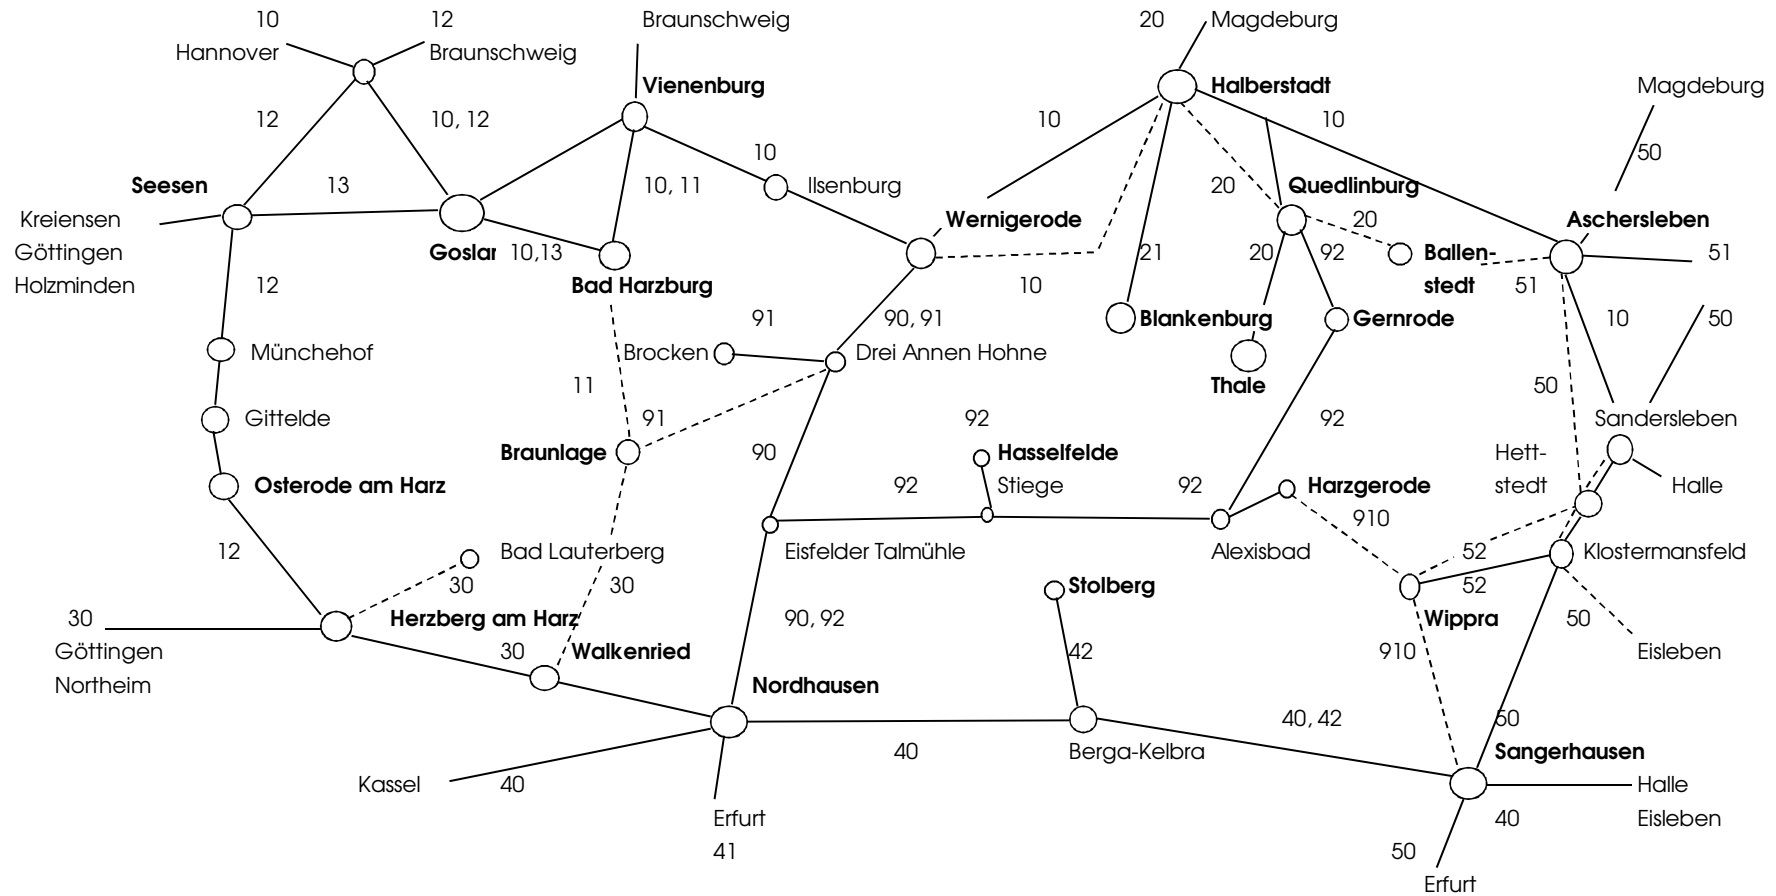

Liniennetz Schiene

Fernziele

Berlin	über Braunschweig 11, 12	über Magdeburg 20, 50	über Dessau 51
Braunschweig	11, 12		
Bremen	10		
Dortmund	10		
Erfurt	41, 50		
Frankfurt am Main	30		
Göttingen	13, 30		
Halle (Saale)	10, 40		
Hamburg	10		
Hannover	10, 13, 30		

Hildesheim	10
Kassel	30, 40
Leipzig	10, 40, 42
Magdeburg	20, 21, 50
Wolfsburg	11, 12

Für die An- und Abreise in den Harz und zurück siehe auch Band I: Fernverkehr im Internet unter www.suedharzstrecke.de