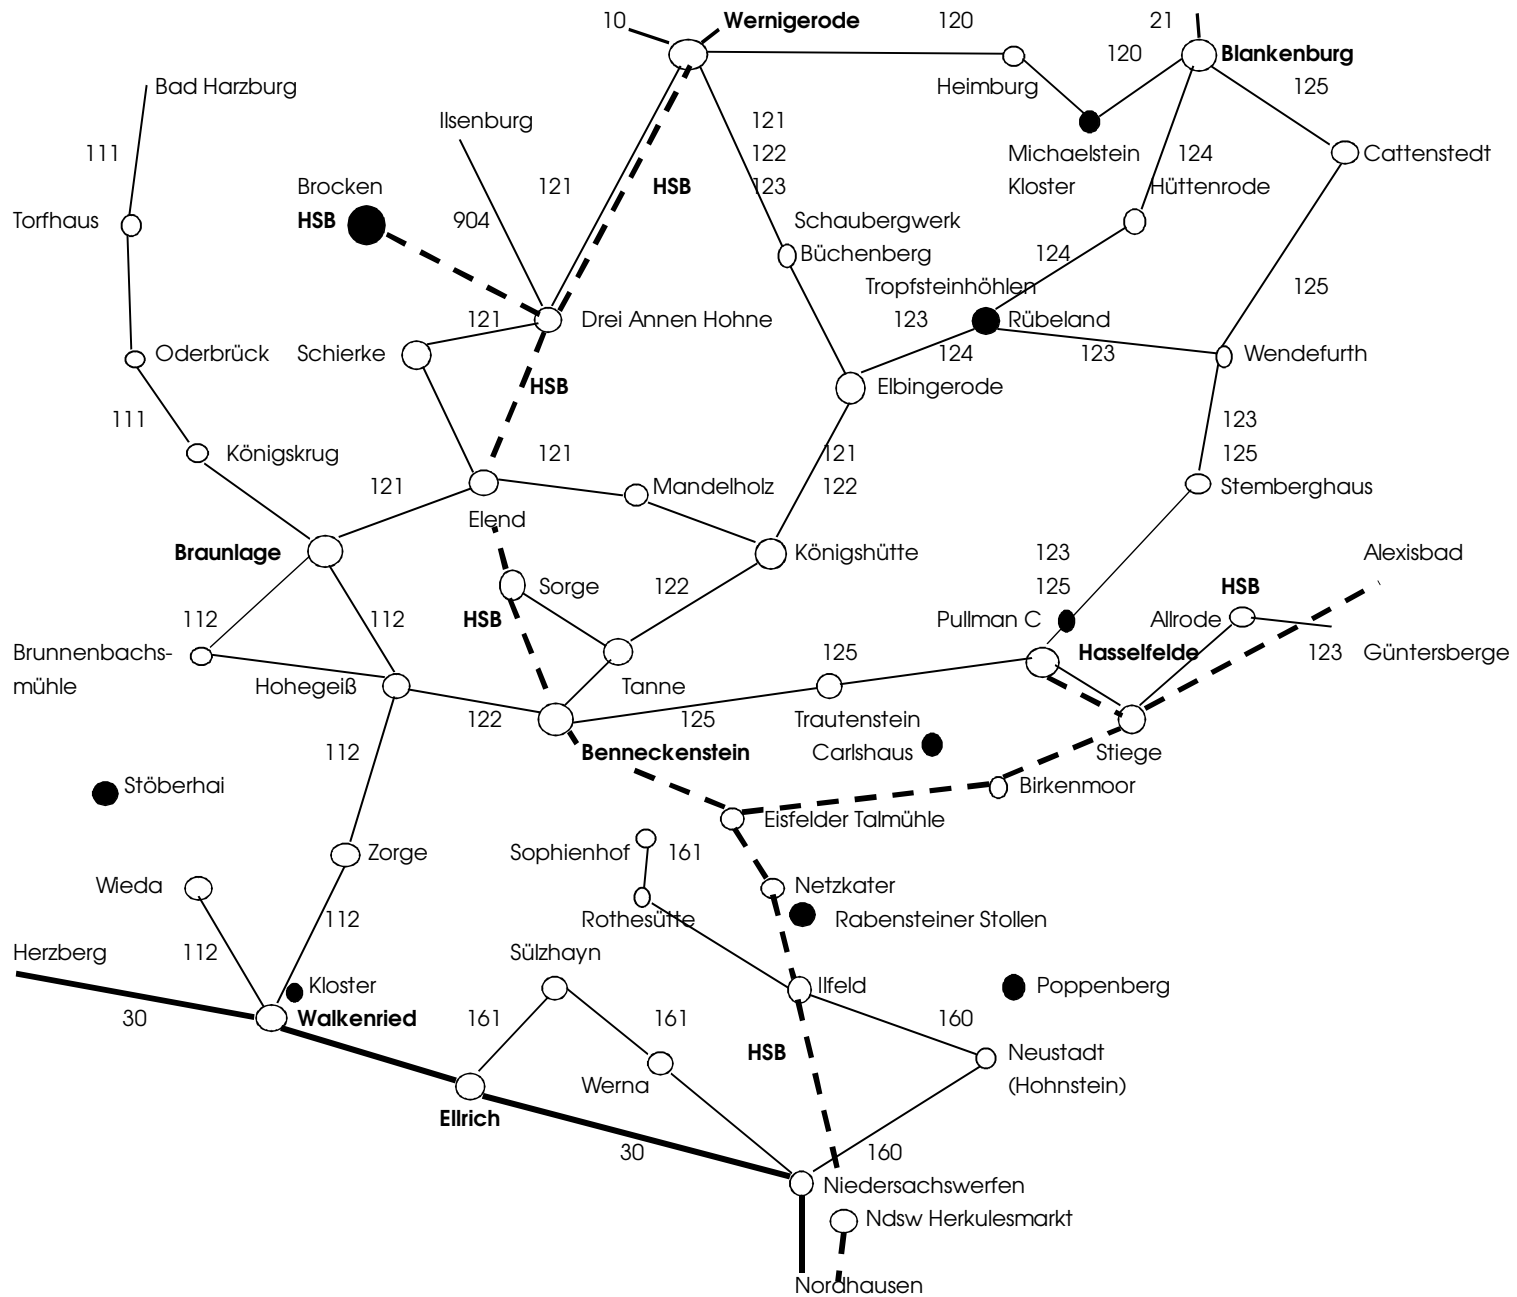

**Liniennetz Bus
Zentralharz**