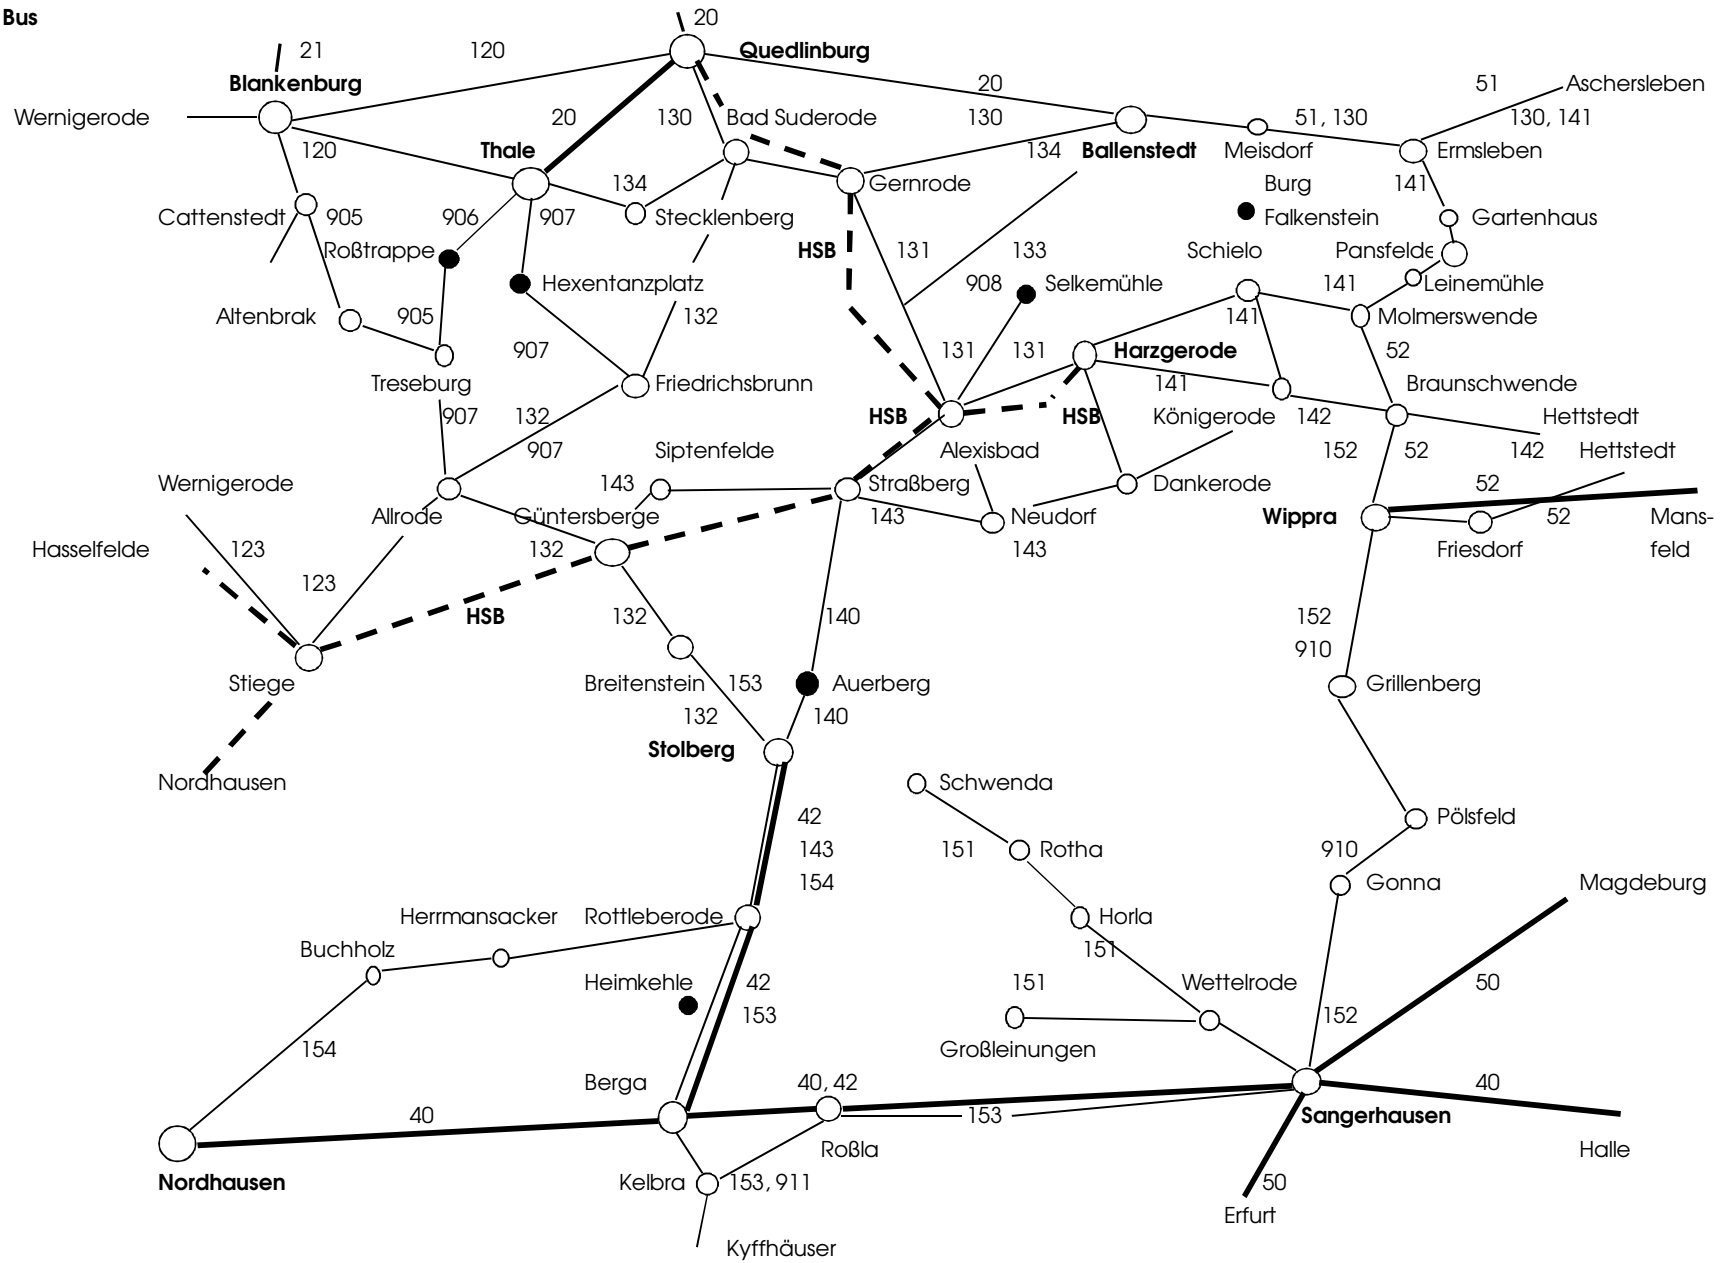

**Liniennetz Bus
Ostharz**

Verkehrstage	A 1)	W	tgl	tgl	tgl	tgl	tgl	tgl	tgl	tgl	tgl	tgl	tgl	tgl	tgl	tgl	tgl	tgl	tgl	tgl	tgl	tgl	tgl	
ICE Hamburg Hbf				4 57		6 19	7 24		8 03	9 24		10 01	11 24		12 01	13 24		14 01	15 24		16 03	17 24	18 03	19 24
Hannover Hbf				6 23		7 38	8 38		9 23	10 38		11 21	12 38		13 21	14 38		15 21	16 38		17 23	18 38	19 23	20 38
RE Bremen Hbf				5 18		6 18	7 18		8 18	9 18		10 18	11 18		12 18	13 18		14 18	15 18		16 18	17 18	18 18	19 18
Hannover Hbf				6 38		7 38	8 38		9 38	10 38		11 38	12 38		13 38	14 38		15 38	16 38		17 38	18 38	19 38	20 38
ICE Dortmund Hbf							6 48		7 48	8 48		9 48	10 48		11 48	12 48		13 48	14 48		15 48	16 48	17 48	18 48
Hannover Hbf							8 28		9 28	10 28		11 28	12 28		13 28	14 28		15 28	16 28		17 28	18 28	19 28	20 28
Hannover Hbf		5 46		6 51		7 48	8 55		9 48	10 55		11 48	12 55		13 48	14 49		15 48	16 55		17 48	18 55	19 48	20 45
Hildesheim Hbf		6 14		7 21		8 14	9 21	Göttin-	10 14	11 21	Göttin-	12 14	13 21	Göttin-	14 14	15 21	Göttin-	16 14	17 21		18 14	19 21	20 14	21 09
Salzgitter-Ringelheim		6 43		7 44		8 43	9 44	gen	10 43	11 44	gen	12 43	13 44	gen	14 43	15 44	gen	16 43	17 44		18 43	19 44	20 43	21 31
Goslar		6 57		7 55		8 57	9 55	(	10 57	11 55	(	12 57	13 55	(	14 57	15 55	(	16 57	17 55		18 57	19 55	20 57	21 42
Goslar	6 11	6 58	W703	7 59	A8 28	8 58	9 59	10 04	10 58	11 59	12 04	12 58	13 59	14 04	14 58	15 59	16 04	16 58	17 59		18 58	19 59	20 58	21 47
Oker	|	7 03	|	|	A8 33	9 03	|	10 09	11 03	|	12 09	13 03	|	14 09	15 03	|	16 09	17 03	|		19 03	|	21 03	21 57
Bad Harzburg	(	7 11	(	8 09	A8 40	9 11	10 09	10 17	11 11	12 09	12 17	13 11	14 09	14 17	15 11	16 09	16 17	17 11	18 09		19 11	20 09	21 11	22 04
Bad Harzburg	)	o	W651	8 15	8 51	o	10 15	10 51	o	12 15	12 51	o	14 15	14 51	o	16 15	16 51	o	18 15	18 51	o	20 15	o	)
Vienenburg	6 22		W658	8 23	8 58		10 23	10 58		12 23	12 58		14 23	14 58		16 23	16 58		18 23	18 58		20 23		21 56
RB Braunschweig Hbf			6 26		8 26			10 26			12 26		A1322	14 26			16 26			18 26				21 07
Vienenburg			7 01		9 01			11 01			13 01		A1356	15 01			17 01			19 01				21 40
Vienenburg	6 23		7 13	8 24	9 11		10 24	11 11		12 24	13 11		14 24	15 11		16 24	17 11		18 24	19 11		20 24		21 57
Stapelburg	|		7 21	|	9 19		|	11 19		|	13 19		|	15 19		|	17 19		|	19 19		20 32		|
Ilseburg	6 34		7 28	8 35	9 28		10 35	11 28		12 35	13 28		14 35	15 28		16 35	17 28		18 35	19 28		20 39		22 08
Darlingerode	6 39		7 33	|	9 33		|	11 33		|	13 33		|	15 33		|	17 33		|	19 33		|		22 12
Wernigerode	6 45		7 39	8 43	9 39		10 43	11 39		12 43	13 39		14 43	15 39		16 43	17 39		18 43	19 39		20 47		22 17
Halberstadt	6 58		7 55	8 57	9 55		10 57	11 55		12 57	13 55		14 57	15 55		16 57	17 55		18 57	19 55		21 01		22 31
HEX Halberstadt	7 05		W8 05	9 05	10 05		A1105	12 05		A1305	14 05		A1505	16 05		17 05	18 05		19 05	A2008		21 07		22 36
Blankenburg	7 28		W8 28	9 28	10 28		A1128	12 28		A1328	14 28		A1527	16 28		17 28	18 28		19 28	A2030		21 30		22 59
HEX Halberstadt	7 06		8 06	9 06	10 06		11 06	12 06		13 06	14 06		15 06	16 06		17 06	18 06		19 06	20 06		21 06		22 34
Quedlinburg	7 23		8 23	9 23	10 23		11 23	12 23		13 23	14 23		15 23	16 23		17 23	18 23		19 23	20 23		21 23		22 49
Thale	7 42		8 42	9 42	10 42		11 42	12 42		13 42	14 42		15 42	16 42		17 42	18 42		19 42	20 42		21 42		23 03

Busverkehr Wernigerode - Halberstadt über Derenburg - Langenstein

(VTO)

Wernigerode Bahnhof	A4 45	A6 50	A8 00	A8 40	A9 40	A1040	A1130	A1230	A1330	A14 30	A1640	A1740	A1840		C7 50	C9 50	C1150	C1350	C1550	C1750				
Halberstadt Bahnhof	A5 31	A7 36	A8 46	A9 26	A1026	A1126	A1216	A1316	A1416	A1516	A1726	A1826	A1926		C8 36	C1036	C1236	C1436	C1636	C1836				

A 1) Zug verkehrt ab Ilseburg täglich