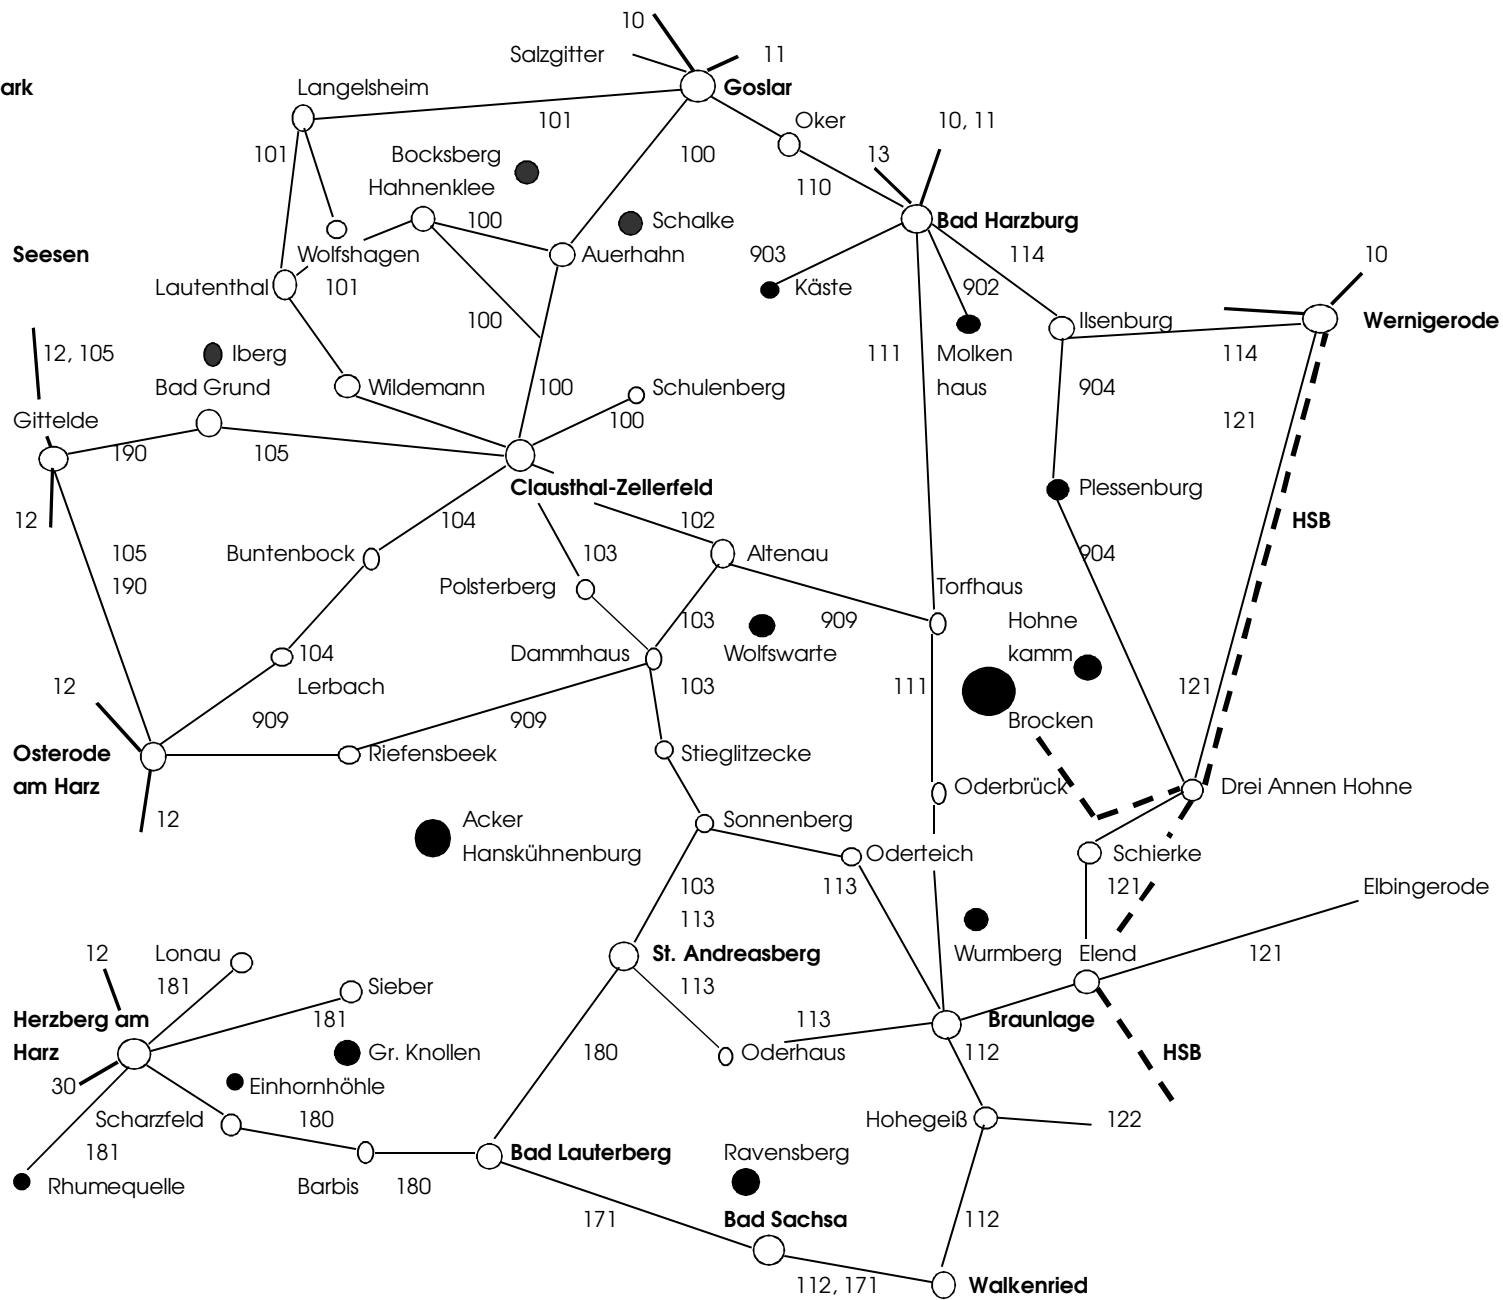

**Linienetz Bus
Oberharz und Nationalpark**